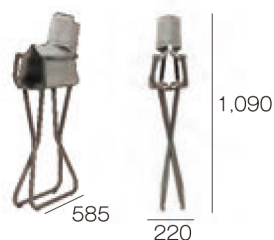

w. 650

d. 585

h. 850

sh. 490

Package 13.0 (1~2)

- 22104 White

- 22105 Black

compact size

在庫

BASTINGAGE dining table

Aluminum and weathered teak

■ ¥181,000

HPL full top

Black/White

wt. 21.0kg

w. 800

d. 800

h. 750

Package 4.7 (1)

- 22102 White

- 22103 Black