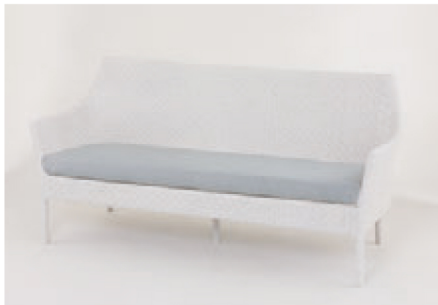

Aquamarine

アクアマリン 限定

~Compact lounge~

Dining Sofa

Dining Sofa ■ ¥118,000 - 50020

Frame : Aluminum + P.E.

Seat : Quick Dry - 50105

+ アクリル生地 (agora) t50 - 50205

wt. : 7.2kg

Stacking : 4

Package : 13.4 (1~2)

Lounge Sofa

Lounge Sofa ■ ¥202,000 - 50021

Frame : Aluminum + P.E.

Seat : Quick Dry - 50106

+ アクリル生地 (agora) t80 - 50206

wt. : 8.9kg

Package : 12.3

2Seat Sofa

2Seat Sofa ■ ¥324,000 - 50022

Frame : Aluminum + P.E.

Seat : Quick Dry - 50107

+ アクリル生地 (agora) t80 - 50207

wt. : 14.9kg

Package : 25.6

シート/バック クッションはメンテナンスをしやすいウィッカー/スリング タイプのご用意があります。 受注

ウィッカー クッション タイプ
カラー : 4色展開

本体と同じ素材を使用することで管理、
メンテナンスが容易です。

Dining Sofa ■ ¥137,000

Lounge Sofa ■ ¥200,000

2seat Sofa ■ ¥322,000

スリング クッション タイプ
カラー : 3色展開