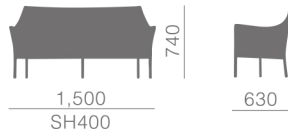

Aquamarine

アクアマリン 限定

~Compact lounge~

Dining Sofa

Dining Sofa ■ ¥118,000 - 50020

Frame : Aluminum + P.E.

Seat : Quick Dry - 50105

+ アクリル生地 (agora) t50 - 50205

wt. : 7.2kg

Stacking : 4

Package : 13.4 (1~2)

Lounge Sofa

Lounge Sofa ■ ¥202,000 - 50021

Frame : Aluminum + P.E.

Seat : Quick Dry - 50106

+ アクリル生地 (agora) t80 - 50206

wt. : 8.9kg

Package : 12.3

2Seat Sofa

2Seat Sofa ■ ¥324,000 - 50022

Frame : Aluminum + P.E.

Seat : Quick Dry - 50107

+ アクリル生地 (agora) t80 - 50207

wt. : 14.9kg