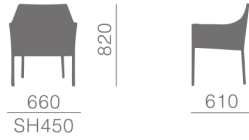

Aquamarine

アクアマリン 限定

~Compact lounge~

Dining Sofa

Dining Sofa ■ ¥118,000 - 50020

Frame : Aluminum + P.E.

Seat : Quick Dry - 50105

+ アクリル生地 (agora) t50 - 50205

wt. : 7.2kg

Stacking : 4

Package : 13.4 (1~2)

Lounge Sofa

Lounge Sofa ■ ¥202,000 - 50021

Frame : Aluminum + P.E.

Seat : Quick Dry - 50106

+ アクリル生地 (agora) t80 - 50206

wt. : 8.9kg

Package : 12.3

2Seat Sofa

2Seat Sofa ■ ¥324,000 - 50022

Frame : Aluminum + P.E.

Seat : Quick Dry - 50107

+ アクリル生地 (agora) t80 - 50207

wt. : 14.9kg