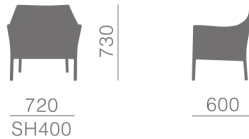

Aquamarine

アクアマリン 限定

~Compact lounge~

Dining Sofa

Dining Sofa ■ ¥118,000 - 50020

Frame : Aluminum + P.E.

Seat : Quick Dry - 50105

+ アクリル生地 (agora) t50 - 50205

wt. : 7.2kg

Stacking : 4

Package : 13.4 (1~2)

Lounge Sofa

Lounge Sofa ■ ¥202,000 - 50021

Frame : Aluminum + P.E.

Seat : Quick Dry - 50106

+ アクリル生地 (agora) t80 - 50206

wt. : 8.9kg

Package : 12.3

2Seat Sofa

2Seat Sofa ■ ¥324,000 - 50022

Frame : Aluminum + P.E.

Seat : Quick Dry - 50107

+ アクリル生地 (agora) t80 - 50207

wt. : 14.9kg