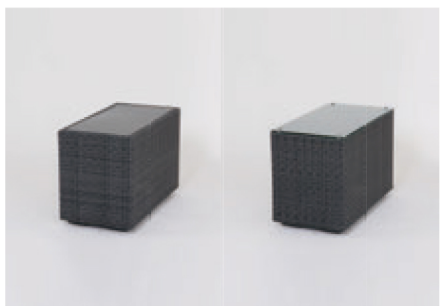

Bench

Bench ■ ¥178,000 - 50008

Frame : Aluminum + P.E.  
 wt. : 11.0kg  
 Package : 11.3

Bench クッション付 ■ ¥227,000 - 50010  
 [Size] 500 × 1,500 SH 450 wt. : 13.5kg  
 [中綿] Quick Dry - 50104  
 [カバー] アクリル生地 (agora) - 50204

Main Table

Main Table-AL ■ ¥162,000 - 50005

Frame : Aluminum + P.E.  
 Top : Aluminum パラソルホール付 58φ、キャップ付  
 wt. : 11.6kg  
 Package : 12.6

Main Table-GL ■ ¥176,000 - 50006 (限定品)

Frame : Aluminum + P.E.  
 Top : 強化ガラス  
 wt. : 24.0kg  
 Package : 12.9

Side Table

Side Table-AL ■ ¥112,000 - 50003

Frame : Aluminum + P.E.  
 Top : Aluminum  
 wt. : 6.2kg  
 Package : 5.8

Side Table-GL ■ ¥109,000 - 50004 (限定品)

Frame : Aluminum + P.E.  
 Top : 強化ガラス  
 wt. : 10.3kg  
 Package : 5.8