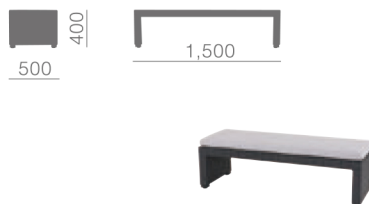

Chaise Lounge

Chaise Lounge ■ ¥226,000 - 50007

Frame : Aluminum + P.E. wt. : 17.8kg  
 背部 : 4段階リクライニング  
 Package : 14.3

Option : Seat / Back cushion

■ ¥94,000  
 Quick Dry - 50103  
 + アクリル生地 (agora) t60 - 50203  
 wt. : 3.6kg

Bench

Bench ■ ¥178,000 - 50008

Frame : Aluminum + P.E.  
 wt. : 11.0kg  
 Package : 11.3

Bench クッション付 ■ ¥227,000 - 50010  
 [Size] 500 × 1,500 SH 450 wt. : 13.5kg  
 [中綿] Quick Dry - 50104  
 [カバー] アクリル生地 (agora) - 50204

Main Table

Main Table-AL ■ ¥162,000 - 50005

Frame : Aluminum + P.E.  
 Top : Aluminum パラソルホール付 58φ、キャップ付  
 wt. : 11.6kg  
 Package : 12.6

Main Table-GL ■ ¥176,000 - 50006 (限定品)

Frame : Aluminum + P.E.  
 Top : 強化ガラス  
 wt. : 24.0kg  
 Package : 12.9

Side Table

Side Table-AL ■ ¥112,000 - 50003

Frame : Aluminum + P.E.  
 Top : Aluminum  
 wt. : 6.2kg  
 Package : 5.8

Side Table-GL ■ ¥109,000 - 50004 (限定品)

Frame : Aluminum + P.E.  
 Top : 強化ガラス  
 wt. : 10.3kg  
 Package : 5.8