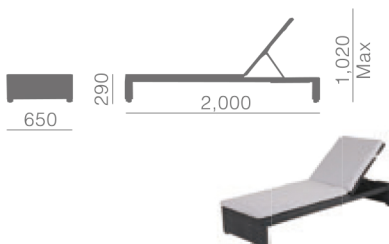

Chaise Lounge

Chaise Lounge ■ ¥226,000 - 50007

Frame : Aluminum + P.E. wt. : 17.8kg  
 背部 : 4段階リクライニング  
 Package : 14.3

Option : Seat / Back cushion

■ ¥94,000  
 Quick Dry - 50103  
 + アクリル生地 (agora) t60 - 50203  
 wt. : 3.6kg

Bench

Bench ■ ¥178,000 - 50008

Frame : Aluminum + P.E.  
 wt. : 11.0kg  
 Package : 11.3

Bench クッション付 ■ ¥227,000 - 50010  
 [Size] 500 × 1,500 SH 450 wt. : 13.5kg  
 [中綿] Quick Dry - 50104  
 [カバー] アクリル生地 (agora) - 50204

Main Table

Main Table-AL ■ ¥162,000 - 50005

Frame : Aluminum + P.E.  
 Top : Aluminum パラソルホール付 58φ、キャップ付  
 wt. : 11.6kg  
 Package : 12.6

Main Table-GL ■ ¥176,000 - 50006 (限定品)

Frame : Aluminum + P.E.  
 Top : 強化ガラス  
 wt. : 24.0kg  
 Package : 12.9

Side Table

Side Table-AL ■ ¥112,000 - 50003

Frame : Aluminum + P.E.  
 Top : Aluminum  
 wt. : 6.2kg  
 Package : 5.8

Side Table-GL ■ ¥109,000 - 50004 (限定品)

Frame : Aluminum + P.E.  
 Top : 強化ガラス  
 wt. : 10.3kg  
 Package : 5.8