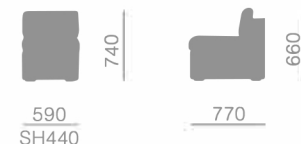

Lounge Sofa

- Lounge Sofa ■ ¥248,000 アクリル - 50000
■ ¥242,000 スリング - 50300
■ ¥253,000 ウィッカー - 50400

Frame : Aluminum + P.E.
 Seat : Quick Dry - 50100
 + アクリル生地 (agora) t120 - 50200
 wt. : 14.8kg
 Package : 18.0

Corner Sofa

- Corner Sofa ■ ¥240,000 アクリル - 50001
■ ¥229,000 スリング - 50301
■ ¥244,000 ウィッカー - 50401

Frame : Aluminum + P.E.
 Seat : Quick Dry
 + アクリル生地 (agora) t120
 wt. : 13.0kg
 Package : 14.8

Arrange

Side Sofa

- Side Sofa ■ ¥186,000 アクリル - 50002
■ ¥180,000 スリング - 50302
■ ¥191,000 ウィッカー - 50402

Frame : Aluminum + P.E.
 Seat : Quick Dry
 + アクリル生地 (agora) t120
 wt. : 9.8kg
 Package : 11.3

Arrange

Ottoman

- Ottoman ■ ¥138,000 アクリル - 50009
■ ¥141,000 スリング - 50303
■ ¥150,000 ウィッカー - 50403