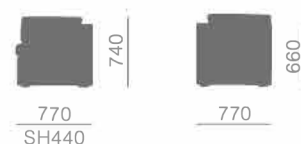

Lounge Sofa

- Lounge Sofa ■ ¥248,000 アクリル - 50000
■ ¥242,000 スリング - 50300
■ ¥253,000 ウィッカー - 50400

Frame : Aluminum + P.E.
 Seat : Quick Dry - 50100
 + アクリル生地 (agora) t120 - 50200
 wt. : 14.8kg
 Package : 18.0

Corner Sofa

- Corner Sofa ■ ¥240,000 アクリル - 50001
■ ¥229,000 スリング - 50301
■ ¥244,000 ウィッカー - 50401

Frame : Aluminum + P.E.
 Seat : Quick Dry
 + アクリル生地 (agora) t120
 wt. : 13.0kg
 Package : 14.8

Arrange

Side Sofa