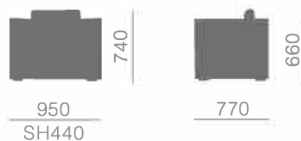

Lounge Sofa

- Lounge Sofa ■ ¥248,000 アクリル - 50000
■ ¥242,000 スリング - 50300
■ ¥253,000 ウィッカー - 50400

Frame : Aluminum + P.E.
 Seat : Quick Dry - 50100
 + アクリル生地 (agora) t120 - 50200
 wt. : 14.8kg
 Package : 18.0

Corner Sofa

- Corner Sofa ■ ¥240,000 アクリル - 50001
■ ¥229,000 スリング - 50301
■ ¥244,000 ウィッカー - 50401

Frame : Aluminum + P.E.
 Seat : Quick Dry
 + アクリル生地 (agora) t120
 wt. : 13.0kg
 Package : 14.8

Arrange

Side Sofa