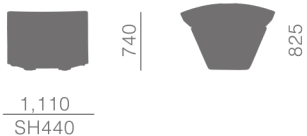

Rhodonite by order series

~Lounge~

M.U. : SEG3300L

Inside sofa

受注

Inside sofa 回 ¥263,000

Frame : Aluminum + P.E.
Seat : Quick Dry
+ アクリル生地 (agora)

wt. : 12.3kg
Package : 27.0(1)

※ピロークッションは、
オプションとなります。

レイアウト例 : 6台使用

ウィッカー クッション タイプ (SH 410 wt. 19.6)
カラー : 標準4色展開
回 ¥299,000

本体と同じ素材を使用することで管理、
メンテナンスが容易です。

スリング クッション タイプ (SH 410 wt. 17.5)
カラー : 標準3色展開
回 ¥282,000

ウィッカー クッション同様、管理、
メンテナンスが容易で
透水性が良いのが特徴です。