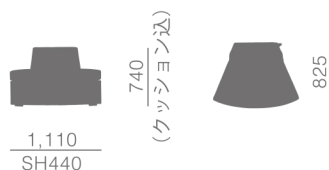

Rhodonite by order series

~Lounge~

M.U : SEG3300L

Outside sofa

受注

Outside sofa 回 ¥275,000

Frame : Aluminum + P.E.
Seat : Quick Dry
+ アクリル生地 (agora)

wt. : 15.0kg

Package : 27.0 (1)

※ピロークッションは、
オプションとなります。

レイアウト例 : 8台使用

ウィッカー クッション タイプ (SH 410 wt. 17.6)

カラー : 標準4色展開

回 ¥270,000

本体と同じ素材を使用することで管理、
メンテナンスが容易です。

スリング クッション タイプ (SH 410 wt. 16.4)