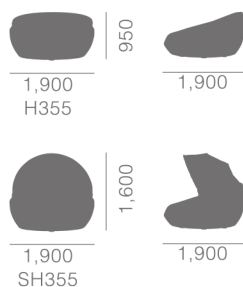

Pancake bed

● 受注

Pancake bed □ ¥897,000

Frame : Aluminum + P.E.

Seat : Quick Dry - 50105

+ アクリル (agora)

wt. : 50.2kg

Package : 164.0(1)

option canopy □ ¥145,000

アクリル (agora)

※ 丸型ピロー (350φ・450φ) は、
付属されておりません。
都度見積となります。

order color variation

ファブリックは、オプションカラーもご用意ございます。お問い合わせください。

ハニーブラウン色

グレーブラック色

ホワイトウォッシュ色