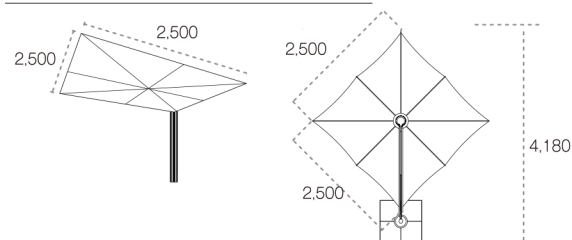

DIAMOND 特注モデル（都度見積）

SOLO

DUO

DUOベースは、コンクリートアンカーベースを推奨しています。

受注

OPPOSITE

OPPOSITE □ 2,500×5,600

OPPOSITE □ 3,000×6,600

受注

DIAMOND

SOLO □ 2,500×2,500

DUO □ 2,500×5,600