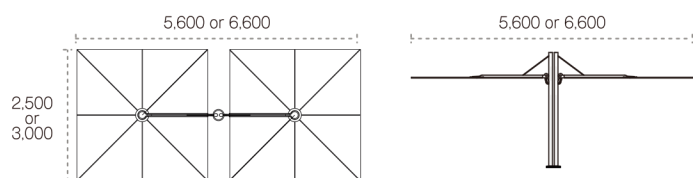

## OPPOSITE 特注モデル（都度見積）

※ 360°回転式ではありません。  
コンクリートアンカーベースを  
ご使用ください。

## OPPOSITE

OPPOSITE □ 2,500×5,600

OPPOSITE □ 3,000×6,600

受注