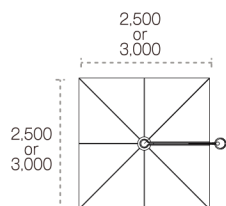

## SPECTRA スペクトラ

SOLO スタンダード・モデル フレームカラー：シルバー

2,500×2,500 or 3,000×3,000

● 受注

### SOLO

SOLO □ 2,500×2,500 ¥1,214,000 (シルバー色)  
80° - 21302 90° - 21303

SOLO □ 3,000×3,000 ¥1,397,000 (シルバー色)  
80° - 21304 90° - 21305

SOLO仕様のみ柱角度が  
お選びいただけます。  
他の仕様は90°のみになります。

天幕カラーをお選びいただけます。 ※フレームカラー変更の場合は特注モデルとなりますので都度見積となります。