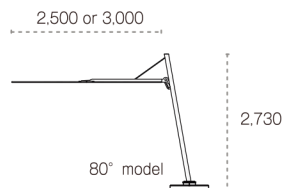

## SPECTRA スペクトラ

SOLO スタンダード・モデル フレームカラー：シルバー

2,500×2,500 or 3,000×3,000

● 受注

### SOLO

SOLO □ 2,500×2,500 ¥1,214,000 (シルバー色)  
80° - 21302 90° - 21303

SOLO □ 3,000×3,000 ¥1,397,000 (シルバー色)  
80° - 21304 90° - 21305

SOLO仕様のみ柱角度が  
お選びいただけます。  
他の仕様は90°のみになります。

天幕カラーをお選びいただけます。 ※フレームカラー変更の場合は特注モデルとなりますので都度見積となります。