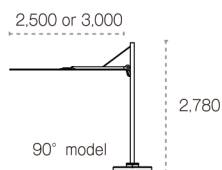

## SPECTRA スペクトラ

SOLO スタンダード・モデル フレームカラー：シルバー

2,500×2,500 or 3,000×3,000

● 受注

### SOLO

SOLO □ 2,500×2,500 ¥1,214,000 (シルバー色)  
80° - 21302 90° - 21303

SOLO □ 3,000×3,000 ¥1,397,000 (シルバー色)  
80° - 21304 90° - 21305

SOLO仕様のみ柱角度が  
お選びいただけます。  
他の仕様は90°のみになります。

天幕カラーをお選びいただけます。 ※フレームカラー変更の場合は特注モデルとなりますので都度見積となります。