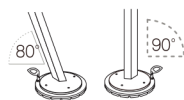

## SPECTRA スペクトラ

SOLO スタンダード・モデル フレームカラー：シルバー

2,500×2,500 or 3,000×3,000

● 受注

### SOLO

SOLO □ 2,500×2,500 ¥1,214,000 (シルバー色)  
80° - 21302 90° - 21303

SOLO □ 3,000×3,000 ¥1,397,000 (シルバー色)  
80° - 21304 90° - 21305

SOLO仕様のみ柱角度が  
お選びいただけます。  
他の仕様は90°のみになります。

天幕カラーをお選びいただけます。 ※フレームカラー変更の場合は特注モデルとなりますので都度見積となります。