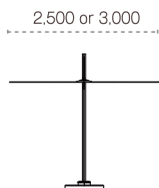

## SPECTRA スペクトラ

SOLO スタンダード・モデル フレームカラー：シルバー

2,500×2,500 or 3,000×3,000

● 受注

### SOLO

SOLO □ 2,500×2,500 ¥1,214,000 (シルバー色)  
80° - 21302 90° - 21303

SOLO □ 3,000×3,000 ¥1,397,000 (シルバー色)  
80° - 21304 90° - 21305

SOLO仕様のみ柱角度が  
お選びいただけます。  
他の仕様は90°のみになります。

天幕カラーをお選びいただけます。 ※フレームカラー変更の場合は特注モデルとなりますので都度見積となります。