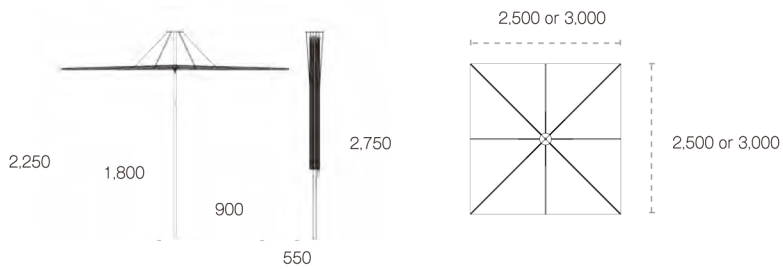

SQUARE 特注モデル（都度見積）

2,500×2,500 3,000×3,000

■ 受注

SQUARE（特殊運賃）

□ 3,000×3,000

都度見積となります。お問い合わせください。

フレームカラーバリエーション

ホワイト

シルバー

ベージュ

ブロンズ

ブラック

※天幕カラーは左ページよりお選びください。

別売 インフィーナ推薦ベース

★ RB50-50 - 13434 ¥75,000
 [Size] 600φ H 420 wt. 約50.0kg
 [Frame] スチール粉体焼付塗装
 [梱包] 1台：3梱包 6.3才
 [付属金物] ペロ・蝶ネジ・貫通ボルト

■ G55型（50φ用） - 13290 ¥218,000
 [Size] 600×600 H 420 wt. 約55.0kg
 [Frame] スチール溶融亜鉛メッキ
 リン酸塩処理 + 塗装仕上
 [梱包] 1台：2梱包 8.4才
 [付属金物] 蝶ネジ・貫通ボルト