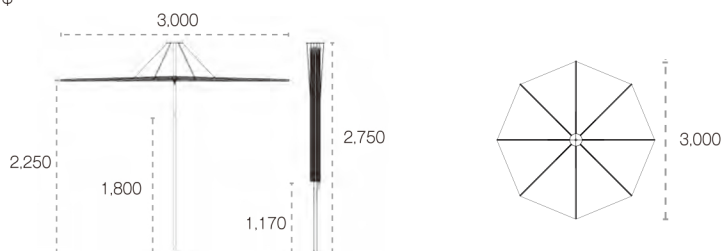

## INFINA インフィーナ

ROUND    スタンダード・モデル    フレームカラー：シルバー

3,000φ

受注

ROUND (特殊運賃)

☐ 3,000φ    ¥777,000 (シルバーフレーム) - 21301

天幕カラーをお選びいただけます。 ※フレームカラー変更の場合は特注モデルとなりますので都度見積となります。