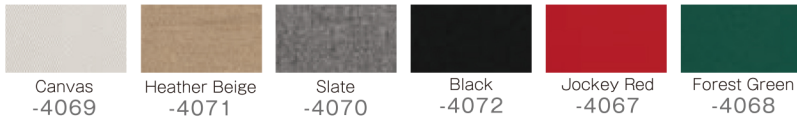

※ カスタマイズオプションとして、P62~P63掲載生地へ変更できます。詳細は、お問い合わせください。

専用プレートベース

在庫

- 寸法 910×910 H 125 wt. 約180kg
- 材質 フレーム：スチール，荷重ベース：鉄鋳物
- 梱包 ベース 8枚：8梱包 22.0才
- 梱包 フレーム 1台：1梱包 7.0才

在庫