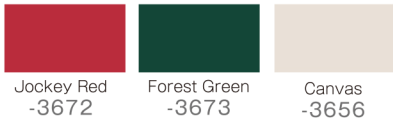

## 天幕カラーバリエーション(アクリル)

Jockey Red  
-3672

Forest Green  
-3673

Canvas  
-3656

在庫

03657 RT-4T

★ ¥240,000

寸法 4,000φ H 2,750 wt. 19.2kg

材質 生地：アクリル、心棒：アルミ 粉体塗装

梱包 1本：1梱包 9.2才

備考 フレーム色：ダークグレー