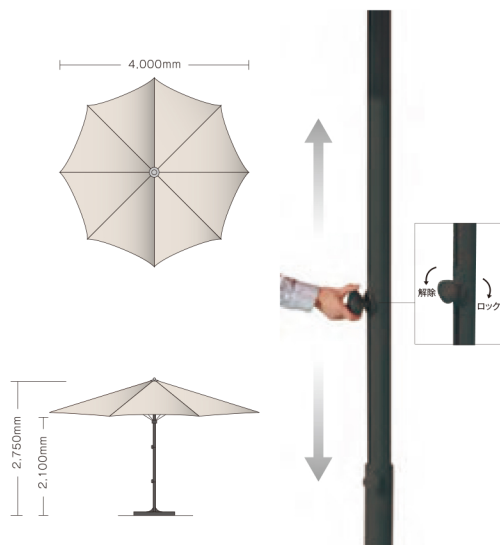

## スムーズ&イージー開閉機能付

RT-4Tは、4Mの大きさを感じさせず、簡単ですばやく開閉ができます。操作は、心棒についているノブを上下させるだけ。面倒なクランクから開放されます。ノブを閉めるとロックします。たまただ時に風であおられて勝手に開いてしまうこともありません。

## 天幕カラーバリエーション(アクリル)

Jockey Red  
-3672

Forest Green  
-3673

Canvas  
-3656

在庫

03657 RT-4T

★ ¥240,000

寸法 4,000φ H 2,750 wt. 19.2kg

材質 生地：アクリル、心棒：アルミ 粉体塗装

梱包 1本：1梱包 9.2才

備考 フレーム色：ダークグレー

## 専用プレートベース

14024 RG-SB-55

★ ¥231,000

寸法 910×910 H 125 wt. 約180kg

材質 フレーム：スチール

梱包 ベース 8枚：8梱包 22.0才

梱包 フレーム 1台：1梱包 7.0才