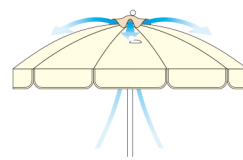

FUJI ORIGINAL DESIGN

風抜きダクト付き

●ラグーンWS 受注

	商品名称	FP40	FP40	FP45	FP50	FP40W4	FP45W4
	サイズ	1,860φ	1,860φ	2,100φ	2,520φ	1,860φ	2,100φ
	骨本数	10本骨	12本骨	12本骨	12本骨	12本骨	12本骨
天幕	FUJI(ポリエステル)	¥48,000	¥52,500	¥59,000	¥69,000	¥61,000	¥68,000
	PARA(アクリル)	¥61,000	¥68,500	¥76,000	¥99,000	¥78,000	¥87,000
	サマーシールド	¥74,000	¥82,500	¥91,000	¥124,000	¥93,000	¥104,000
	サマーシールド防炎	¥98,000	¥109,500	¥119,000	¥170,000	¥119,000	¥136,000
	ソルテリア(ポリエステル)	¥89,000	¥98,500	¥106,000	¥152,000	¥109,000	¥123,000

FP45：ガーデン用 H 2,360 / ビーチ用 H 2,540 FP50：ガーデン用 H 2,520 / ビーチ用 H 2,700

●フラワーAC 受注

	商品名称	FP40	FP40	FP45	FP50	FP40W4	FP45W4
	サイズ	1,860φ	1,860φ	2,100φ	2,520φ	1,860φ	2,100φ
	骨本数	10本骨	12本骨	12本骨	12本骨	12本骨	12本骨
天幕	FUJI(ポリエステル)	¥54,000	¥61,000	¥73,000	¥89,000	¥73,000	¥84,000
	PARA(アクリル)	¥77,000	¥87,000	¥98,000	¥135,000	¥100,000	¥110,000
	サマーシールド	¥96,000	¥110,000	¥121,000	¥172,000	¥121,000	¥134,000
	サマーシールド防炎	¥131,000	¥150,000	¥167,000	¥243,000	¥161,000	¥179,000
	ソルテリア(ポリエステル)	¥117,000	¥134,000	¥149,000	¥214,000	¥145,000	¥161,000