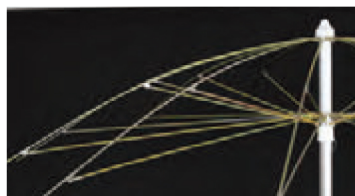

富士パラソル FPシリーズ

国内で唯一のSGマークを取得している安全性、日本風土の厳しい環境の中でも耐えうる強度と耐候性、半世紀以上販売継続しているロングセラー商品です。

天幕：耐候性を重視
 富士オリジナル / ポリエステル製
 PARA / アクリル製
 サマーシールド / ポリエステル製
 ソルテリア / ポリエステル製

ギボシ：樹脂製

縫製：パラソルの心臓部である天幕の縫製。長年培われてきた技術を最大限生かしております。

心棒：25.4φ or 32φ(連結式)

ダブルロックベース(別売：P69)
 安全性が最優先の専用ベース。
 安心してご使用いただけるよう
 各サイズ別の推薦ベースをお選びください。

※ ビーチ用は、砂に埋め込むタイプ
 ガーデン用よりも下棒が長くなっております。

高強度仕様 ダブルフォー(40・45インチ対応)

12本の親骨にそれぞれ上下方向から2本の受骨を付けることにより、通常のフレームにくらべ横風はもちろんのこと、吹き上げの風に対しても十分な強度を持ったフレームとなっております。