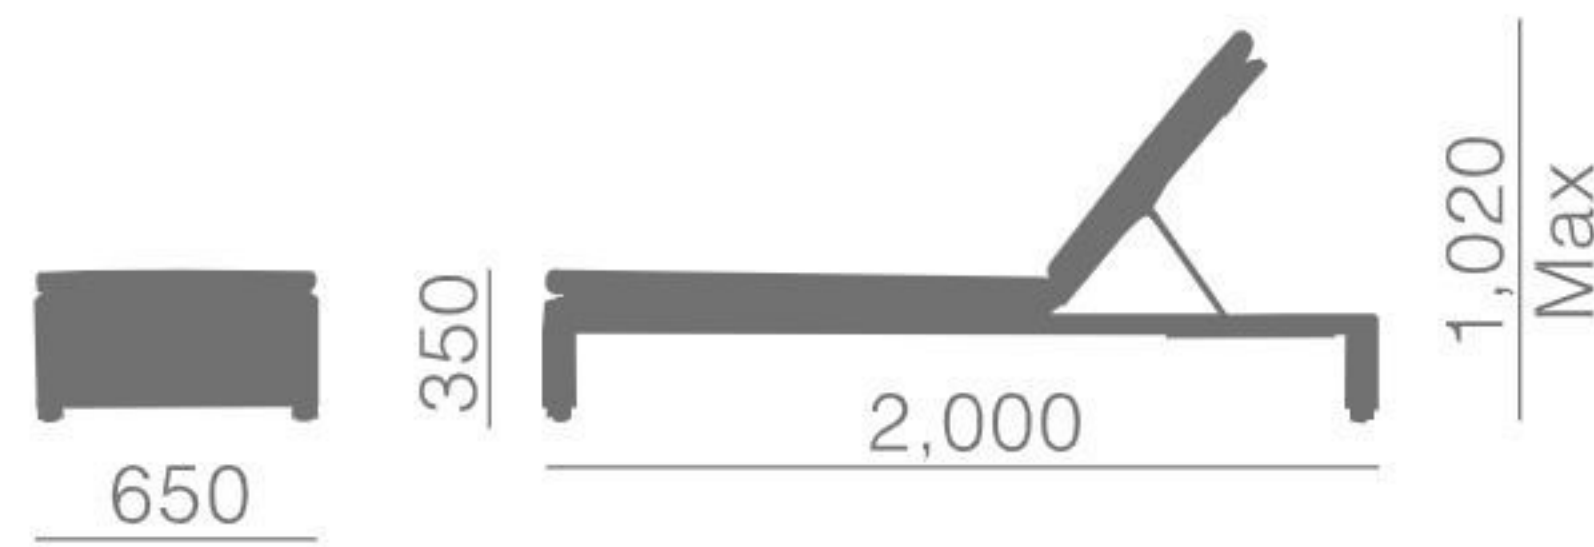

Ottoman

Ottoman ■ ¥134,000 - 50009

Frame : Aluminum + P.E.
 Seat : Quick Dry - 50108
 + アクリル生地 (Agora) t120 - 50208
 wt. : 9.4kg
 Package : 10.0

Chaise Lounge

Chaise Lounge ■ ¥306,000 - 50007

Frame : Aluminum + P.E.
 Seat : Quick Dry - 50103
 + アクリル生地 (Agora) t50 - 50203
 wt. : 21.0kg
 背部 : 4 段階リクライニング
 Package : 14.3

Bench

Bench ■ ¥173,000 - 50008

Frame : Aluminum + P.E.
 wt. : 11.0kg
 Package : 11.3

■ [Option] クッション ¥51,000
 [Size] 500 × 1,500 t50 wt. : 2.2kg
 [中綿] Quick Dry - 50104
 [カバー] アクリル生地 (Agora) - 50204

Stock color