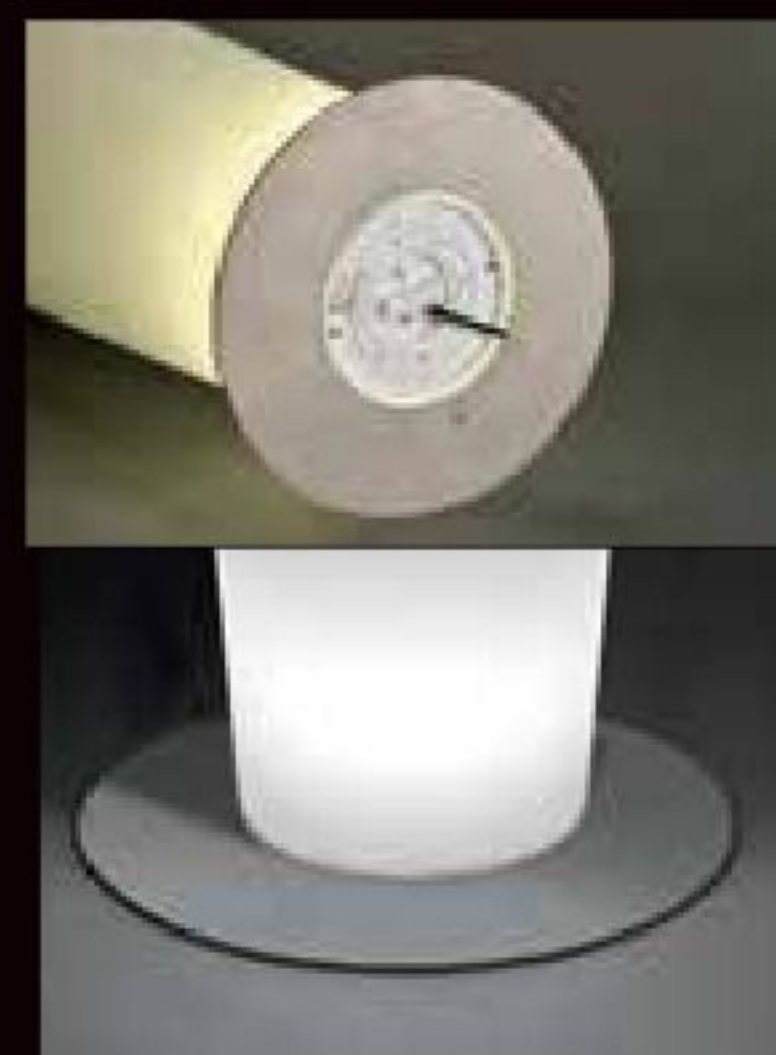

PLUS+
COLLECTION

材質：ポリエチレン樹脂

■ セービングスペース・ライト ¥240,000

[Size] 570φ H 1,220 wt. 14.0kg

屋外用照明(E-26ソケット、LED、プラグ付電気コードを装備)
日本の安全規格に合わせ、全アイテムPSE適合・PL保険加入済み

LED(電球：40W~60W相当)
ご注文時に昼光色、電球色を
お選びいただけます。
防滴カバー付き。
※危険防止のため白熱電球は、
使用禁止です。

水抜き用ドレーンチューブ
照明/プランターのみ装備

100Vプラグ付コード
(5mコード付属)
コードの長さは、変更可能です。
(10mまで/オプション)

転倒防止/固定用プレート
ライトタイプは全商品取付け可能です。
(オプション)
詳細は、お問い合わせください。