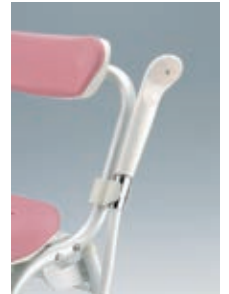

シャワーフック: ポリアセタール 脚: アルミ ゴム脚: 合成ゴム

カラー/ピンク・グリーン

●最大使用者体重/100kg

11-356-3K M型背付H

¥ 30,000

W385・D395~470・H590~690

重量/3.0kg

材質/座面・背もたれ: ポリエチレン ソフト座面・ソフト背もたれ: EVA樹脂

シャワーフック: ポリアセタール 脚: アルミ ゴム脚: 合成ゴム

カラー/ピンク・グリーン

●最大使用者体重/100kg

●座面高さ調節6段階  
35cm~45cm(2cmピッチ)

シャワーヘッド用フック付き  
(M型 型 R型)

折りたたみシャワーチェア J型

11-356-4K J型肘掛付(ピンク)

11-356-4K J型肘掛付