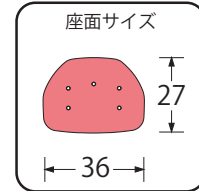

シャワーフック: ポリアセタール 脚: アルミ ゴム脚: 合成ゴム

カラー/ピンク・グリーン

●最大使用者体重/100kg

11-356-3K M型背付H

¥ 30,000

W385・D395~470・H590~690

重量/3.0kg

材質/座面・背もたれ: ポリエチレン ソフト座面・ソフト背もたれ: EVA樹脂

シャワーフック: ポリアセタール 脚: アルミ ゴム脚: 合成ゴム

カラー/ピンク・グリーン

●最大使用者体重/100kg

●座面高さ調節6段階  
35cm~45cm(2cmピッチ)

シャワーヘッド用フック付き  
(M型 型 R型)

折りたたみシャワーチェア J型

11-356-4K J型肘掛付(ピンク)

11-356-4K J型肘掛付

¥ 36,600

W460・D380~465・H580~680

重量/4.1kg

材質/座面・背もたれ: ポリエチレン ソフト座面・ソフト背もたれ: EVA樹脂

シャワーフック: ポリアセタール 脚: アルミ ゴム脚: 合成ゴム 肘掛け: ポリプロピレン・エラストマー

カラー/ピンク・グリーン

●最大使用者体重/100kg

●座面高さ調節6段階  
32cm~42cm(2cmピッチ)