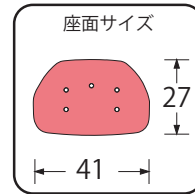

シャワーフック: ポリアセタール 脚: アルミ ゴム脚: 合成ゴム

カラー/ピンク・グリーン

●最大使用者体重/100kg

●座面高さ調節6段階  
35cm~45cm(2cmピッチ)

シャワーヘッド用フック付き  
(M型 型 R型)

折りたたみシャワーチェア J型

11-356-4K J型肘掛付(ピンク)

11-356-4K J型肘掛付

¥ 36,600

W460・D380~465・H580~680

重量/4.1kg

材質/座面・背もたれ: ポリエチレン ソフト座面・ソフト背もたれ: EVA樹脂

シャワーフック: ポリアセタール 脚: アルミ ゴム脚: 合成ゴム 肘掛け: ポリプロピレン・エラストマー

カラー/ピンク・グリーン

●最大使用者体重/100kg

●座面高さ調節6段階  
32cm~42cm(2cmピッチ)

折りたたみシャワーチェア R型

11-356-5K R型肘掛付(グリーン)

11-356-5K R型肘掛付

¥ 38,100

W495・D450~540・H630~730

重量/4.9kg

材質/座面・背もたれ: ポリエチレン ソフト座面・ソフト背もたれ: EVA樹脂

シャワーフック: ポリアセタール