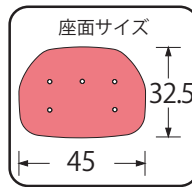

¥ 36,600

W460・D380~465・H580~680

重量/4.1kg

材質/座面・背もたれ: ポリエチレン ソフト座面・ソフト背もたれ: EVA樹脂

シャワーフック: ポリアセタール 脚: アルミ ゴム脚: 合成ゴム 肘掛け: ポリプロピレン・エラストマー

カラー/ピンク・グリーン

●最大使用者体重/100kg

●座面高さ調節6段階  
32cm~42cm(2cmピッチ)

折りたたみシャワーチェア R型

11-356-5K R型肘掛付(グリーン)

11-356-5K R型肘掛付

¥ 38,100

W495・D450~540・H630~730

重量/4.9kg

材質/座面・背もたれ: ポリエチレン ソフト座面・ソフト背もたれ: EVA樹脂

シャワーフック: ポリアセタール

脚: アルミ ゴム脚: 合成ゴム

肘掛け: ポリプロピレン・エラストマー

カラー/ピンク・グリーン

●最大使用者体重/100kg

●座面高さ調節6段階  
35cm~45cm(2cmピッチ)

11-356-6K **組立**

シャワーチェア(背なし)

¥ 12,500