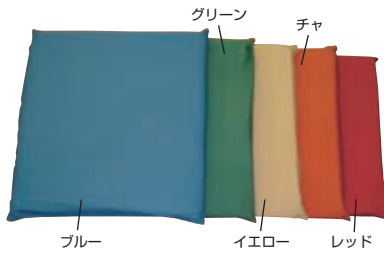

座布団・クッションカート・座布団ワゴン

麻の葉 材質:綿100% 色:エンジ コン

中身(ウレタン)込 **運賃**

11-210-1	カバーのみ
¥ 1,890 (50×50)cm	11-210-3
11-210-2	¥ 1,200 (50×50) (55×59)cm
¥ 2,100 (55×59)cm	

エンジ

コン

無地 材質:綿100%  
色:ブルー グリーン イエロー チャ レッド

中身(ウレタン)込 **運賃** カバーのみ

11-210-4	11-210-6
¥ 1,890 (50×50)cm	¥ 1,200
11-210-5	(50×50) (55×59)cm
¥ 2,100 (55×59)cm	

ブルー

イエロー

レッド

ストライプ 材質:綿100% 色:黒 ゴールド

中身(ウレタン)込 **運賃** カバーのみ

11-210-7	11-210-9
¥ 1,890 (50×50)cm	¥ 1,200
11-210-8	(50×50) (55×59)cm
¥ 2,100 (55×59)cm	

黒

ゴールド

カバーのみ **5枚単位**

11-210-10 独楽  
¥ 1,700 (1枚) (55×59)cm  
材質:綿100% 色:レッド コン

レッド

コン

鳳凰 材質:綿100% 色:レッド ブルー

写真の中身は綿ミックスになります。  
ウレタンではありませんのでご注意ください。

中身(ウレタン)込 **運賃** カバーのみ

11-210-11	11-210-13
¥ 1,890 (50×50)cm	¥ 1,200 (50×50) (55×59)cm
11-210-12	
¥ 2,100 (55×59)cm	

ブルー

レッド

ナイル 材質:綿100%

中身(ウレタン)込み **運賃**

11-210-14	¥ 1,490 (50×50)cm	11-210-16	¥ 780 (50×50)cm
11-210-15	¥ 1,800 (55×59)cm	11-210-17	¥ 880 (55×59)cm