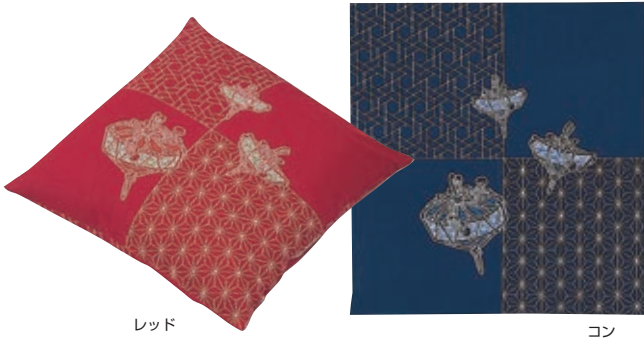

座布団・クッションカート・座布団ワゴン

麻の葉 材質:綿100% 色:エンジ コン

中身(ウレタン)込 **運賃**

11-210-1	カバーのみ
¥ 1,890 (50×50)cm	11-210-3
11-210-2	¥ 1,200 (50×50) (55×59)cm
¥ 2,100 (55×59)cm	

エンジ

コン

無地 材質:綿100%  
色:ブルー グリーン イエロー チャ レッド

中身(ウレタン)込 **運賃** カバーのみ

11-210-4	11-210-6
¥ 1,890 (50×50)cm	¥ 1,200
11-210-5	(50×50) (55×59)cm
¥ 2,100 (55×59)cm	

ブルー

イエロー

レッド

ストライプ 材質:綿100% 色:黒 ゴールド

中身(ウレタン)込 **運賃** カバーのみ

11-210-7	11-210-9
¥ 1,890 (50×50)cm	¥ 1,200
11-210-8	(50×50) (55×59)cm
¥ 2,100 (55×59)cm	

黒

ゴールド

カバーのみ **5枚単位**

11-210-10 独楽  
¥ 1,700 (1枚) (55×59)cm  
材質:綿100% 色:レッド コン

レッド

コン

鳳凰 材質:綿100% 色:レッド ブルー

写真の中身は綿ミックスになります。  
ウレタンではありませんのでご注意ください。

中身(ウレタン)込 **運賃** カバーのみ

11-210-11	11-210-13
¥ 1,890 (50×50)cm	¥ 1,200 (50×50) (55×59)cm
11-210-12	
¥ 2,100 (55×59)cm	

ブルー

レッド

ナイル 材質:綿100%

中身(ウレタン)込み **運賃**

11-210-14	¥ 1,490 (50×50)cm	11-210-16	¥ 780 (50×50)cm
11-210-15	¥ 1,800 (55×59)cm	11-210-17	¥ 880 (55×59)cm