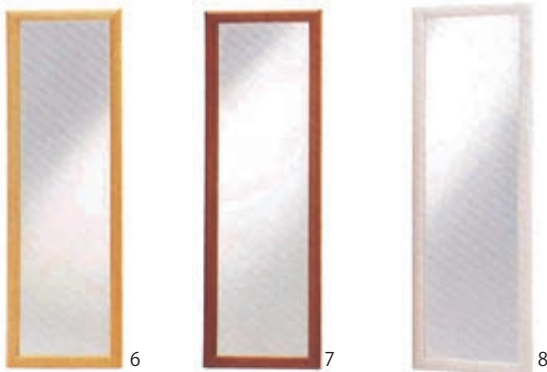

11-166-1 コローウォールミラー60(ナチュラル)
 ¥6,000 (W315・D20・H635)
 11-166-2 コローウォールミラー60(ブラウン)
 ¥6,000 (W315・D20・H635)
 11-166-3 コローウォールミラー60(ホワイト)
 ¥6,000 (W315・D20・H635)
 吊りひも付き
 ※在庫限りで生産中止となります

11-166-4 ダークブラウン
 ¥16,000 (W320・D30・H1,200)
 メラビ材 鏡3mm厚

11-166-5 ナチュラル
 ¥16,000 (W320・D30・H1,200)
 メラビ材 鏡3mm厚

11-166-6 コローウォールミラー120(ナチュラル)
 ¥8,500 (W315・D20・H1,255)
 11-166-7 コローウォールミラー120(ブラウン)
 ¥8,500 (W315・D20・H1,255)
 11-166-8 コローウォールミラー120(ホワイト)
 ¥8,500 (W315・D20・H1,255)
 ※在庫限りで生産中止となります