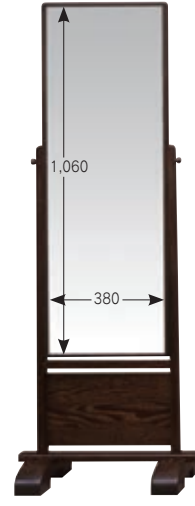

11-165-1 ¥97,500
姿見 長27 (時代塗)
(W485・D270・H1,410)

11-165-2 ¥97,500
姿見 長27 (ケヤキ塗)
(W485・D270・H1,410)

11-165-3 ¥96,000
姿見17 (樺空)
(W530・D330・H1,590)

11-165-4 ¥52,000
姿見17 前彫 手彫り
(W534・D330・H1,620)

11-165-5 ¥110,000
姿見23 (時代塗)
(W565・D305・H1,410)

11-165-6 ¥110,000
姿見23 (ケヤキ塗)
(W565・D305・H1,410)

11-165-7 ¥61,000
72一面団地鏡 (サペリ色)
(W335・D230・H245・AH800)
カガミの角度が変えられます

11-165-8 ¥61,000
72一面団地鏡 (桜空)
(W335・D230・H245・AH800)
カガミの角度が変えられます

11-165-9 ¥128,500
50半三面 (ケヤキ)
(W430・D305・H280・AH955)
カガミの角度が変えられます

11-165-10 ¥145,000
40半三面 (ケヤキ)
(W430・D305・H280・AH1,110)
カガミの角度が変えられます

11-165-11 ¥105,000
27一面 (サペリ色)
(W450・D300・H340・AH1,310)
コンセント付

11-165-12 ¥105,000
27一面 (桜ダーク)
(W450・D300・H340・AH1,310)
コンセント付

11-165-13 ¥111,000
23一面 (ケヤキ)
(W445・D300・H330・AH1,470)
カガミの角度が変えられます
コンセント付