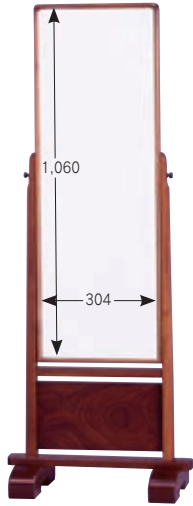

11-165-1 ¥97,500
姿見 長27 (時代塗)
(W485・D270・H1,410)

11-165-2 ¥97,500
姿見 長27 (ケヤキ塗)
(W485・D270・H1,410)

11-165-3 ¥96,000
姿見17 (樺空)
(W530・D330・H1,590)

11-165-4 ¥52,000
姿見17 前彫 手彫り
(W534・D330・H1,620)

11-165-5 ¥110,000
姿見23 (時代塗)
(W565・D305・H1,410)

11-165-6 ¥110,000
姿見23 (ケヤキ塗)
(W565・D305・H1,410)

11-165-7 ¥61,000
72一面団地鏡 (サペリ色)
(W335・D230・H245・AH800)
カガミの角度が変えられます

11-165-8 ¥61,000
72一面団地鏡 (桜空)
(W335・D230・H245・AH800)
カガミの角度が変えられます

11-165-9 ¥128,500
50半三面 (ケヤキ)
(W430・D305・H280・AH955)
カガミの角度が変えられます