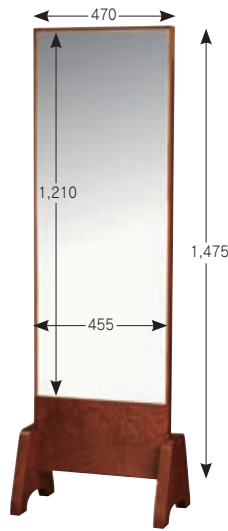

11-165-1 ¥97,500
姿見 長27 (時代塗)
(W485・D270・H1,410)

11-165-2 ¥97,500
姿見 長27 (ケヤキ塗)
(W485・D270・H1,410)

11-165-3 ¥96,000
姿見17 (樺空)
(W530・D330・H1,590)

11-165-4 ¥52,000
姿見17 前彫 手彫り
(W534・D330・H1,620)

11-165-5 ¥110,000
姿見23 (時代塗)
(W565・D305・H1,410)

11-165-6 ¥110,000
姿見23 (ケヤキ塗)
(W565・D305・H1,410)

11-165-7 ¥61,000
72一面団地鏡 (サペリ色)
(W335・D230・H245・AH800)
カガミの角度が変えられます

11-165-8 ¥61,000
72一面団地鏡 (桜空)
(W335・D230・H245・AH800)
カガミの角度が変えられます

11-165-9 ¥128,500
50半三面 (ケヤキ)
(W430・D305・H280・AH955)
カガミの角度が変えられます