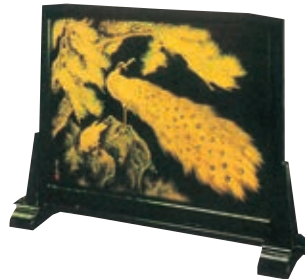

11-158-1 浅間 ケヤキ色
¥ 69,000 (W1,200・D280・H900)
11-158-2 浅間 ケヤキ色(小)
¥ 64,000 (W900・D280・H900)

11-158-3 黒姫 メラミン黒鏡面
¥ 94,000 (W1,200・D280・H900)

11-158-4 メラミンシオジ
¥ 85,000 (W900・D280・H900)

11-158-5 常念 メラミン黒乾漆
¥ 90,000 (W900・D280・H900)

11-158-6 伊吹 ハードコーティングうるみ乾漆
¥ 110,000 (W1,200・D280・H900)

11-158-7 伊吹 ハードコーティング黒乾漆
¥ 110,000 (W1,200・D280・H900)

11-158-8 うるし 竹沈金
¥ 780,000 (W1,200・H900)

11-158-9 うるし 孔雀沈金
¥ 1,235,000 (W1,200・H900)

11-158-10 うるし 富士山沈金
¥ 1,330,000 (W1,200・H900)