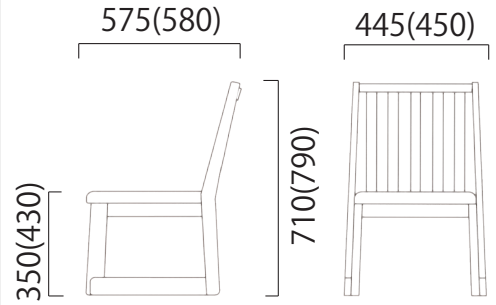

宴楽椅子 **凛** の宴 国産品

りんとうたげ

黒塗

C-L23 レザーほそめ織 濃茶

C-L26 レザーほそめ織 アイボリー

11-58-1 SH350

ランク	価格
A	¥ 25,500
B	¥ 26,000
C	¥ 26,500
D	¥ 27,000

11-58-2 SH430

ランク	価格
A	¥ 28,000
B	¥ 28,500
C	¥ 29,000
D	¥ 29,500

W445・D575・H710 SH350
W450・D580・H790 SH430
ブナ材・ウレタン塗装

スタッキング
4脚まで

白木

D-20 編織リブラウン

B-L20 倭格子ライトブラウン

11-58-3 SH350

ランク	価格
A	¥ 27,600
B	¥ 28,200
C	¥ 28,800
D	¥ 29,400

11-58-4 SH430

ランク	価格
A	¥ 29,000
B	¥ 29,600
C	¥ 30,200
D	¥ 30,800

ブラウン

B-29 彩波レッド

B-L14 レザー花衣グリーン

11-58-5 SH350

ランク	価格
A	¥ 26,500
B	¥ 27,100
C	¥ 27,700
D	¥ 28,300

11-58-6 SH430

ランク	価格
A	¥ 48,000
B	¥ 49,500
C	¥ 51,000
D	¥ 52,500

11-58-8 ブラウン SH350

ランク	価格
A	¥ 50,600
B	¥ 51,800
C	¥ 53,000
D	¥ 54,200

宴楽椅子 **華峰** の宴 国産品

かほうとうたげ

スタッキング
4脚まで

W480・D495・H1,000 SH350
ブナ材・ウレタン塗装

D-22 編織リホワイト