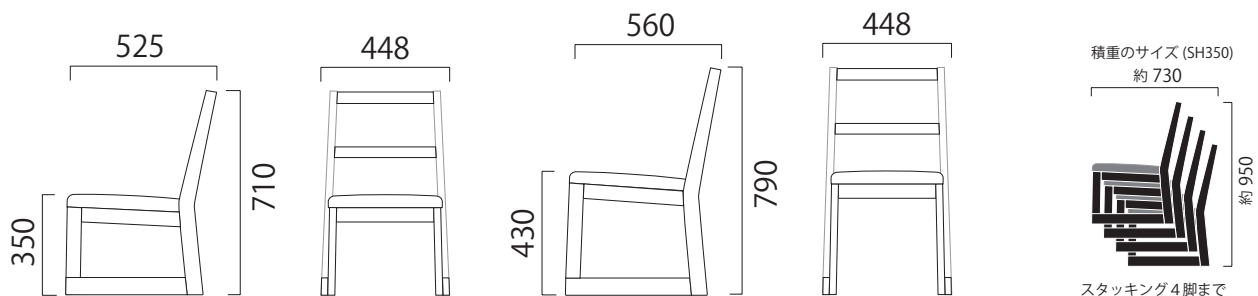

宴楽椅子

白木 国産品

JIS耐久試験・強度試験に合格
最も多く採用されている畳用椅子

A ランク

11-54-1 SH350 ¥24,600
11-54-2 SH430 ¥26,200

A-5 エンジ

B ランク

11-54-3 SH350 ¥25,800
11-54-4 SH430 ¥27,400

B-1 あげぼの朱   B-9 野菊グリーン   B-16 裾野エンジ   B-19 九輪草コン

B ランク

11-54-3 SH350 ¥25,800
11-54-4 SH430 ¥27,400

B-14 都西陣朱   B-29 彩波レッド   B-L5 正創織ゴールド   B-L7 レザー若竹グリーン

SH430

B-L10 レザー紬茶

B ランク

11-54-3 SH350 ¥25,800
11-54-4 SH430 ¥27,400

B-L11 レザー紬グリーン   B-L18 レザー縞(しろぎぬ)

C ランク

11-54-5 SH350 ¥27,000
11-54-6 SH430 ¥29,000

C-3 あすか織レッド   C-8 網目織オレンジ

D ランク

11-54-7 SH350 ¥28,200
11-54-8 SH430 ¥30,600

D-3 大和紋茶

華の宴 価格表

	華の宴 黒フレーム			
	SH350		SH430	
Aランク	11-53-1	¥22,500	11-53-2	¥24,800
Bランク	11-53-3	¥23,700	11-53-4	¥26,000
Cランク	11-53-5	¥24,900	11-53-6	¥27,200
Dランク	11-53-7	¥26,100	11-53-8	¥28,400

	華の宴 白木フレーム			
	SH350		SH430	
Aランク	11-54-1	¥24,600	11-54-2	¥26,200
Bランク	11-54-3	¥25,800	11-54-4	¥27,400
Cランク	11-54-5	¥27,000	11-54-6	¥29,000
Dランク	11-54-7	¥28,200	11-54-8	¥30,600

共通仕様：天然木・ウレタン塗装
※張り地はP67~70の布・レザーよりお選びください。

運賃 このページの商品は荷造・運賃は別途料金となります。