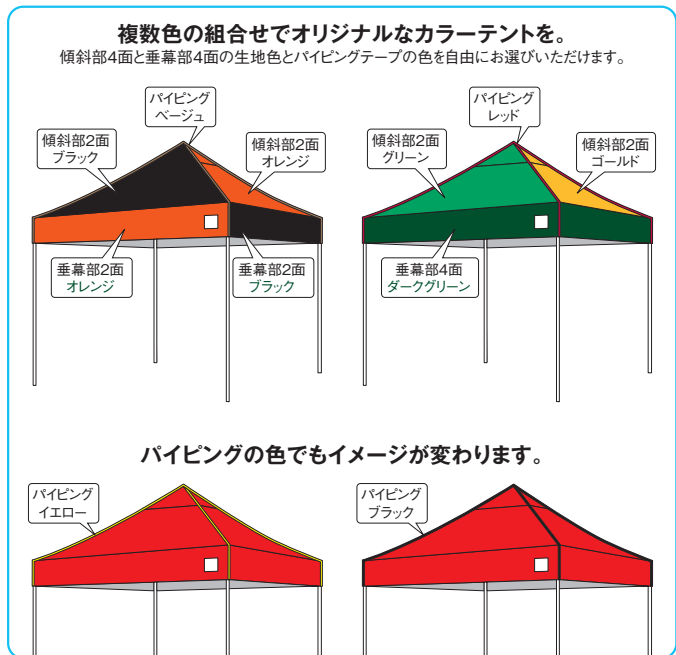

※色によりましては、天幕の裏面に白粉が吹き付けられていますが、生地同士が貼りつかないようにするため、不良品ではありません。※複数色について詳しくはお問合せください。
 ※テントの仕様・付属品は各商品ページをご確認ください。(P25~30)

●アルミフレーム

DXA25

●ブルー・グリーン・ホワイトは標準色対応

DXA30

●ブルー・グリーン・レッド・ホワイトは標準色対応

DXA45

●ブルー・グリーン・レッド・ホワイトは標準色対応

DXA60

●ブルー・グリーン・レッド・ホワイトは標準色対応

横幕 特注色

防災製品 防水性 横幕生地500デニール 横幕生地ポリエステル100%

対応モデル **ドリーム** **デラックス** **エンデバー** **納期/30日間**

オープン価格

●プリント可能 ●連結ファスナー付 ●フレーム取付/クリップ

※米国製。※一面につき1枚必要で、価格は1枚分です。