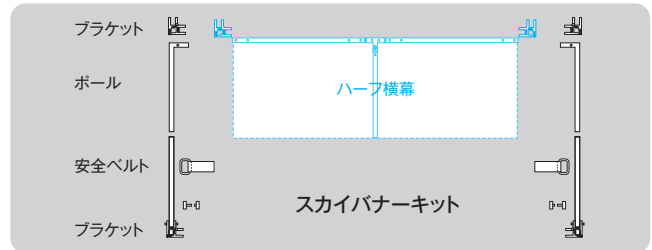

# スカイバナー

上部設置で遠くへもアピールできる看板スタイル。

ハーフ横幕にスカイバナーキットを追加することでスカイバナーとしても使用可能。独自の水平バー構造により、たるまず簡単に取付けでき、垂幕部を隠すこともありません。

動画で  
チェック

対応モデル **ビュー** **デラックス**

スカイバナー 1.5m  
**SKYB15** (片面プリントセット)

スカイバナー キット  
**SKYBKIT**

スカイバナー 2.5m  
**SKYB25** (片面プリントセット)

スカイバナー 3.0m  
**SKYB30** (片面プリントセット)

- 対応機種/VUE、DX/DXA25、DX/DXA30
- 材質/ポリエステル

※裏面は白になります。  
※スカイバナー取付け時、DX30の場合は垂幕部分が全て露出しますが、DX25の場合は垂幕部分が数センチしか露出しませんのでご注意ください。

【ご注意】

## ハーフ横幕の 展開例

左のようにスタンドバナーとして  
テント前に設置すれば  
前を歩く人への告知や  
ブース内への誘導に効果的です。  
右のようにスカイバナーとして  
高い位置での設置は  
遠くからの視認効果が高く、  
テント内は展示スペースに使える  
フレキシブルなツールです。

スカイバナーで正面、  
スタンドバナーで側面の  
二方面にアピールが  
できます。

ハーフ横幕と  
スタンドバナーをL型に  
組めば、テント前を  
イベントスペースとして  
活用できます。

スタンドバナーを  
両サイドに設置すれば  
テント内への  
導線がつけれます。