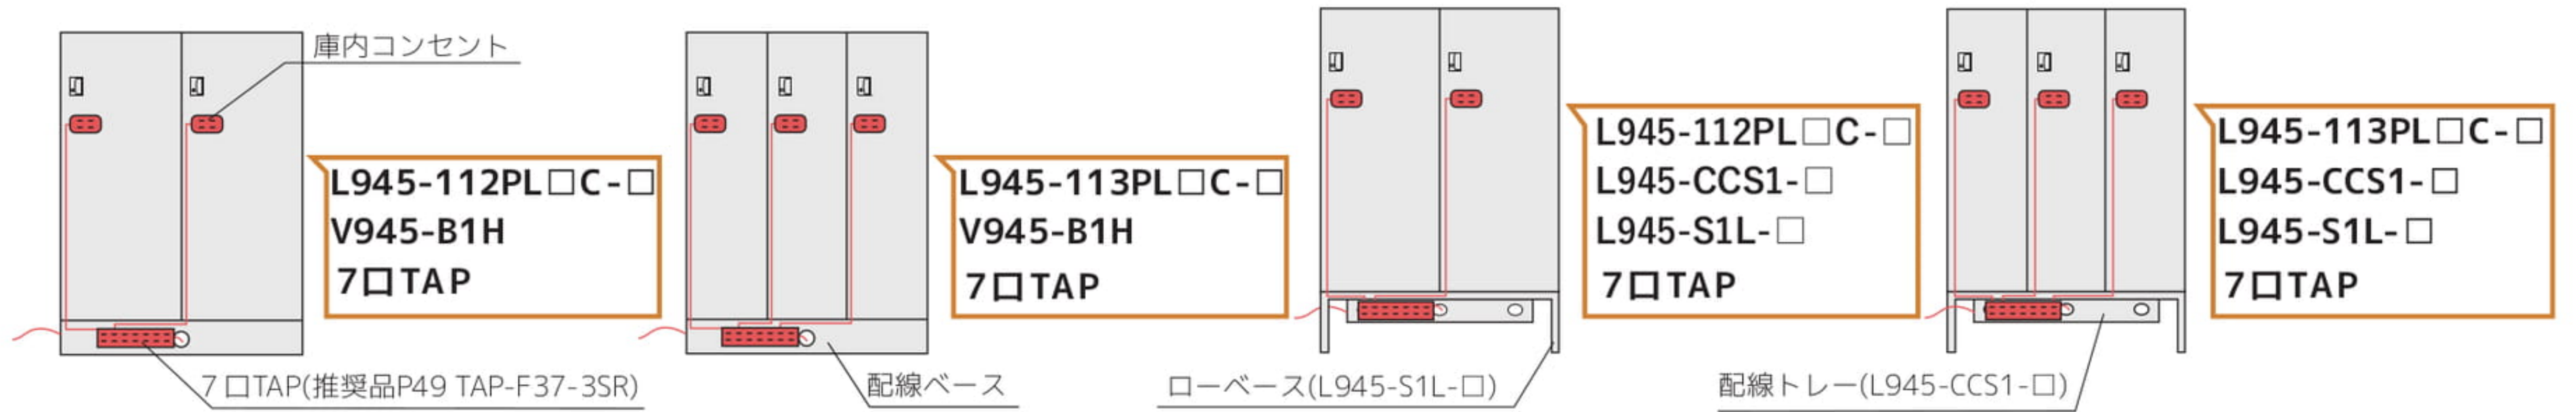

Wiring Pattern 配線パターン

Color ホワイト(WC)  ブラック(BB)  例) **L945-112PLS-□** → 品番末尾の□にW(ホワイト)またはB(ブラック)が入ります。

※一部基本仕様・各錠前の詳細につきましては「L-office standard」と共通です。詳しくはP45をご参照ください。

H1030		棚板	
			
			
			
			
			
			
			
			
			
			
			
			
			
			

フリーオフィス

ワークロッカー

ベース	
	
	
シングルベース (ホワイト)	シングルベース (ブラック)
配線用ベース (ホワイト)	配線用ベース (ブラック)
W900 D450	V945-B1 ¥13,700 質量/3.5kg
	外寸法/W900xD427xH50
	アジャスター付
	※アジャスター調整0~35mm
	V945-B1B ¥13,700 質量/3.5kg
	外寸法/W900xD427xH50
	アジャスター付
	※アジャスター調整0~35mm
	V945-B1H ¥17,000 質量/3.5kg
	外寸法/W900xD427xH50
	アジャスター付
	※アジャスター調整0~35mm
	※後部にコードを通す配線穴がついています。
	V945-B1HB ¥17,000 質量/3.5kg
	外寸法/W900xD427xH50
	アジャスター付
	※アジャスター調整0~35mm
	※後部にコードを通す配線穴がついています。

ローベース		配線オプション	
			
ローベース (ホワイト)	ローベース (ブラック)	配線用トレー (ホワイト)	配線用トレー (ブラック)
W900 D450	L945-S1L-W ¥28,000 質量/4.7kg	L945-S1L-B ¥28,000 質量/4.7kg	L945-CCS1-W ¥8,400 質量/1.4kg
	外寸法/W900xD427xH130	外寸法/W900xD427xH130	外寸法/W752xD180xH60
	25mm角パイプ・アジャスター付	25mm角パイプ・アジャスター付	※ローベース(ハイベース)専用
	※アジャスター調整0~15mm	※アジャスター調整0~15mm	※ローベース(ハイベース)専用
			L945-CCS1-B ¥8,400 質量/1.4kg
			外寸法/W752xD180xH60
			※ローベース(ハイベース)専用