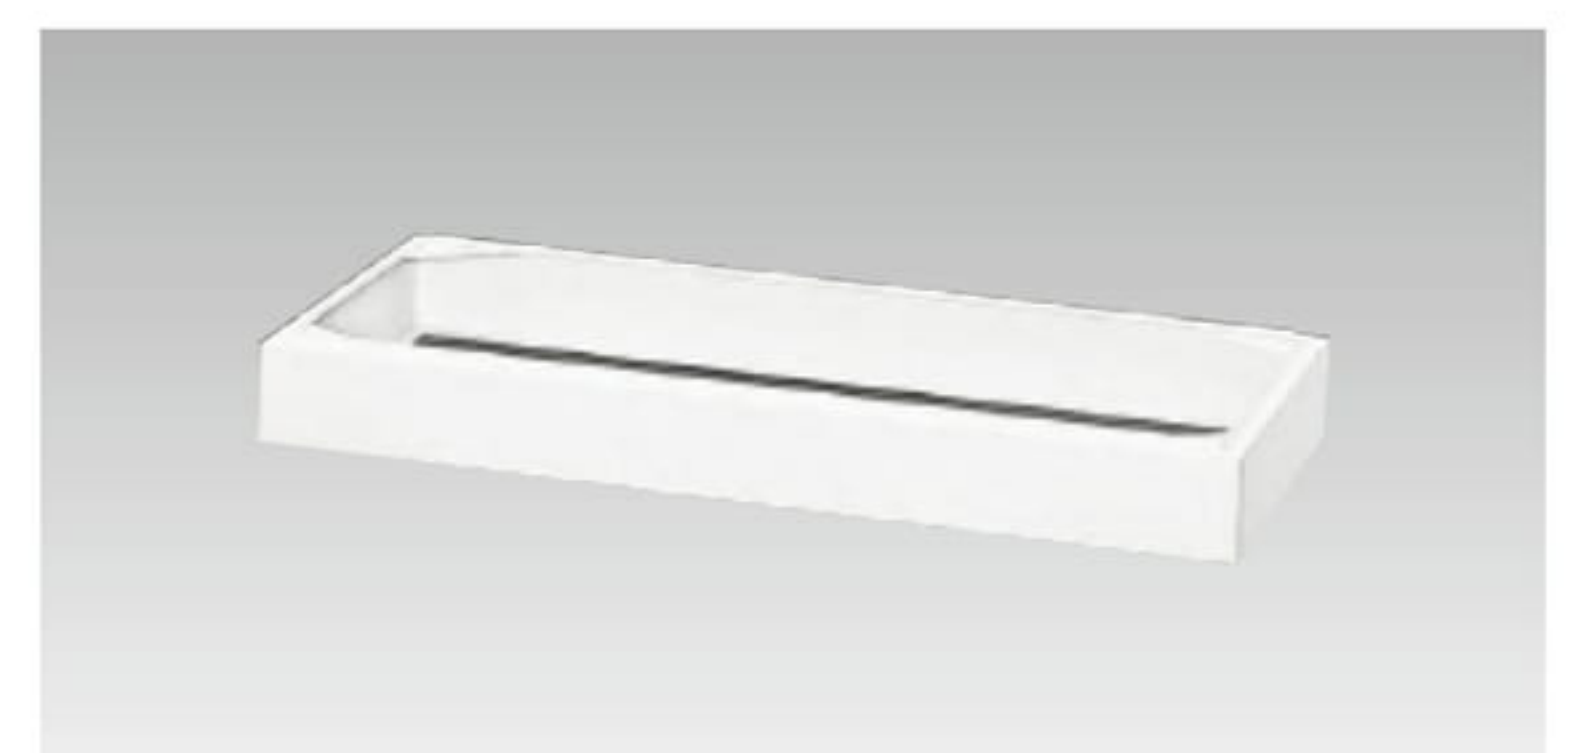

■ **卓上キャビネット** デスクの上などで、手軽に利用していただけます。ハンガーフレームや仕切板の利用で、幅広く活用できます。

※卓上キャビネット 引出し耐荷重 20kg (均等荷重) ※カラー：W (ホワイト/WC色)

外寸法/W289×D510×H227mm

A5

A5-11W

引出し内寸法/W234×D455×H184mm
質量/6.5kg A5W仕切板2枚・A5フレーム1セット付

¥ 25,200

内寸法/W945×D339×H225mm
質量/41.0kg 扉部厚さ23mmまで収納可

¥ 88,800

外寸法/W1000×D400×H1800mm

MR-5W

内寸法/W945×D339×H225mm
質量/64.0kg 扉部厚さ23mmまで収納可

¥ 129,600

ベース

外寸法/W1000×D400×H100mm