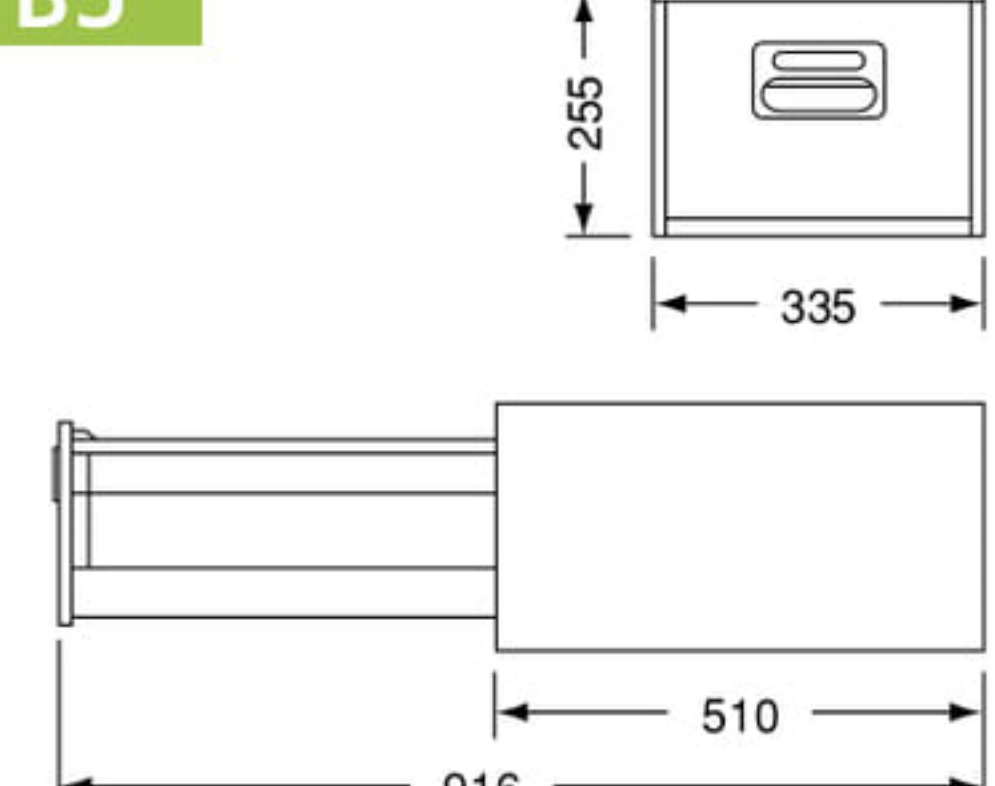

■ **卓上キャビネット** デスクの上などで、手軽に利用していただけます。ハンガーフレームや仕切板の利用で、幅広く活用できます。

※卓上キャビネット 引出し耐荷重 20kg (均等荷重) ※カラー：W (ホワイト/WC色)

外寸法/W289×D510×H227mm

A5

A5-11W

引出し内寸法/W234×D455×H184mm
質量/6.5kg A5W仕切板2枚・A5フレーム1セット付

¥ 25,200

外寸法/W335×D510×H255mm

B5

B5-11W

引出し内寸法/W280×D455×H212mm
質量/7.5kg B5W仕切板2枚・B5フレーム1セット付

¥ 27,000

■ **雑誌架** 雑誌類を一目瞭然にディスプレイ。奥にバックナンバーを保管できます。

外寸法/W1000×D400×H1110mm

MR-3W

内寸法/W945×D339×H225mm
質量/41.0kg 扉部厚さ23mmまで収納可

¥ 88,800

外寸法/W1000×D400×H1800mm

MR-5W

内寸法/W945×D339×H225mm
質量/64.0kg 扉部厚さ23mmまで収納可

¥ 129,600

ベース

外寸法/W1000×D400×H100mm