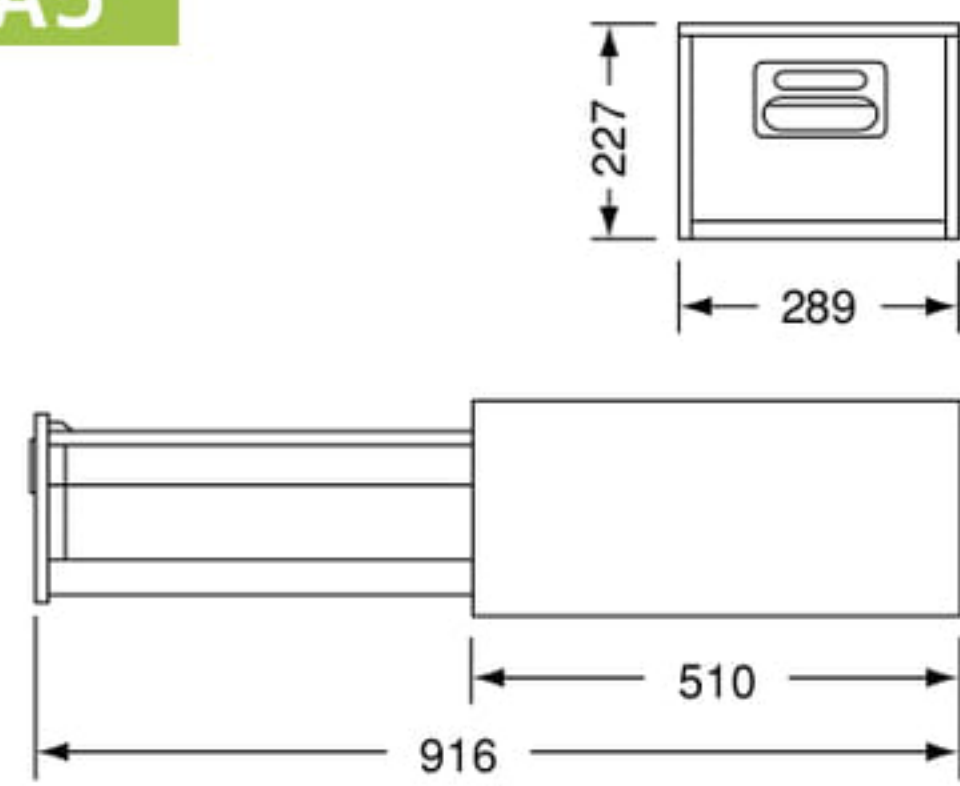

■ **卓上キャビネット** デスクの上などで、手軽に利用していただけます。ハンガーフレームや仕切板の利用で、幅広く活用できます。

※卓上キャビネット 引出し耐荷重 20kg (均等荷重) ※カラー：W (ホワイト/WC色)

外寸法/W289×D510×H227mm

A5

A5-11W

引出し内寸法/W234×D455×H184mm
質量/6.5kg A5W仕切板2枚・A5フレーム1セット付

¥ 25,200

外寸法/W335×D510×H255mm

B5

B5-11W

引出し内寸法/W280×D455×H212mm
質量/7.5kg B5W仕切板2枚・B5フレーム1セット付

¥ 27,000

■ **雑誌架** 雑誌類を一目瞭然にディスプレイ。奥にバックナンバーを保管できます。

外寸法/W1000×D400×H1110mm

MR-3W

内寸法/W945×D339×H225mm
質量/41.0kg 扉部厚さ23mmまで収納可

¥ 88,800

外寸法/W1000×D400×H1800mm

MR-5W

内寸法/W945×D339×H225mm
質量/64.0kg 扉部厚さ23mmまで収納可

¥ 129,600

ベース

外寸法/W1000×D400×H100mm

MR-B1W
質量/3.0kg

¥ 10,000

※カラー：W (ホワイト/WC色)