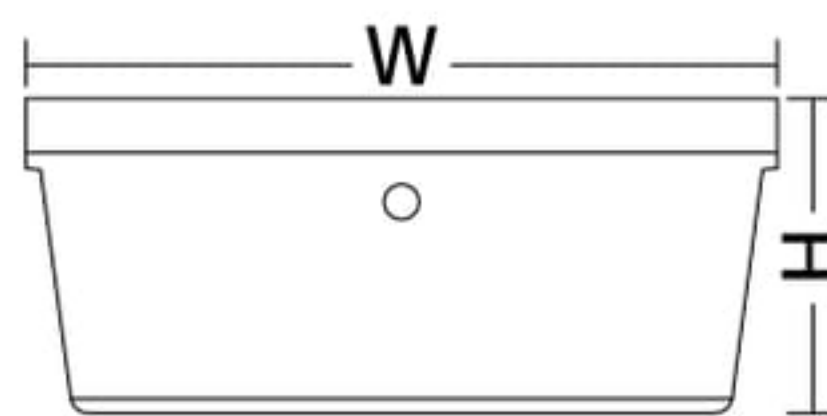

オプション

追加仕切板

A5W仕切板

※カラー：ホワイト/WC色

仕切板

サイズ	寸法 (W×H) mm
A5	243×108

ハンガーフレーム

ハンガーフォルダーで収納される場合にご使用ください。

A5フレーム(2本1組)

■用紙サイズとハンガーフレームピッチ

A5用紙サイズ	210×148 (mm)
A5フォルダー寸法	224×163+12 (mm)
ハンガーフレームピッチ	239 (mm)

※表示価格は税抜価格です。