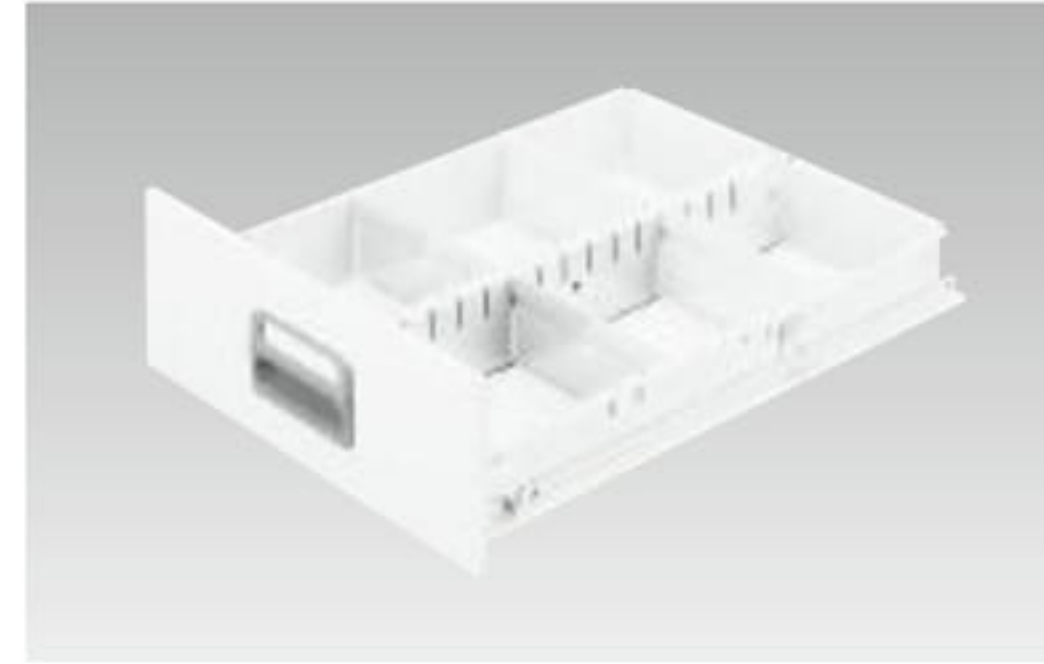

## カードキャビネット

カードや伝票類の整理に最適なキャビネットです。  
さまざまなサイズに対応できる、豊富な品揃えです。

A5

※引出し耐荷重：40kg（均等荷重）・鍵（オールロック）・ラッチ付 ※カラー：W（ホワイト/WC色）

〈2列型〉

脇机型2列3段

**A5-23W**

¥100,200

引出し内寸法/W234×D562×H185(縦2列)  
質量/43.5kg 縦仕切板3枚・A5W仕切板12枚

## 引出し（2列型）

標準タイプ（2列型）  
縦仕切1枚  
仕切板4枚

ハンガーフレーム(2列)  
※ハンガーフレームはオプションです。