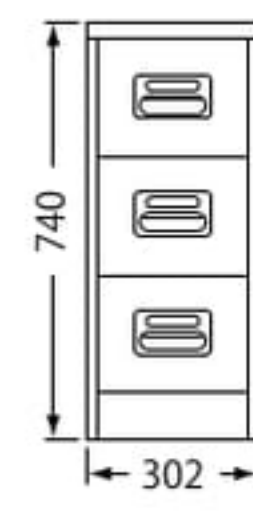

## A5サイズ〈3段〉

外寸法/W302×D620×H740mm

〈1列型〉

脇机型3段

**A5-13W**

¥71,600

引出し内寸法/W234×D562×H185  
質量/31.0kg A5W仕切板6枚

外寸法/W561×D620×H740mm

〈2列型〉

脇机型2列3段

**A5-23W**

¥100,200

引出し内寸法/W234×D562×H185(縦2列)  
質量/43.5kg 縦仕切板3枚・A5W仕切板12枚

## 引出し（2列型）

標準タイプ（2列型）  
縦仕切1枚  
仕切板4枚

ハンガーフレーム(2列)  
※ハンガーフレームはオプションです。

## A5サイズ〈6段〉

外寸法/W561×D620×H1335mm

〈2列型〉

2列6段

**A5-26W**

¥190,800

引出し内寸法/W234×D562×H185(縦2列)  
質量/79.0kg 縦仕切板6枚・A5W仕切板24枚

A5サイズ共通