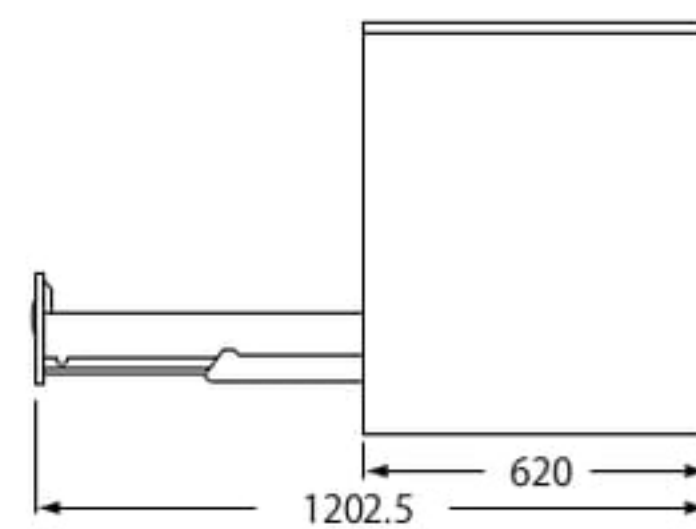

## A5サイズ〈3段〉

外寸法/W302×D620×H740mm

〈1列型〉

脇机型3段

**A5-13W**

¥71,600

引出し内寸法/W234×D562×H185  
質量/31.0kg A5W仕切板6枚

外寸法/W561×D620×H740mm

## 引出し（2列型）

標準タイプ（2列型）  
縦仕切1枚  
仕切板4枚

ハンガーフレーム(2列)  
※ハンガーフレームはオプションです。

## A5サイズ〈6段〉

外寸法/W561×D620×H1335mm

〈2列型〉

2列6段

**A5-26W**

¥190,800

引出し内寸法/W234×D562×H185(縦2列)  
質量/79.0kg 縦仕切板6枚・A5W仕切板24枚

A5サイズ共通

## A5W仕切板

※カラー：ホワイト/WC色

仕切板

サイズ	寸法 (W×H) mm
A5	243×108