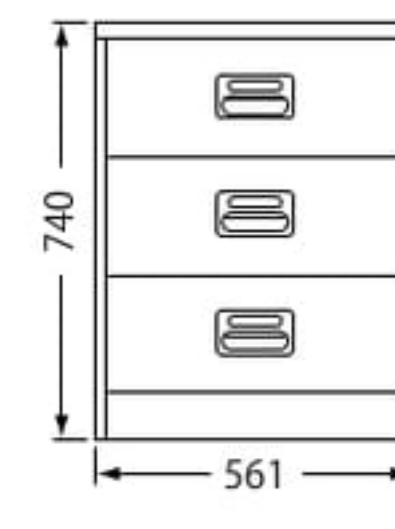

カードキャビネット

カードや伝票類の整理に最適なキャビネットです。
さまざまなサイズに対応できる、豊富な品揃えです。

A5

※引出し耐荷重：40kg（均等荷重）・鍵（オールロック）・ラッチ付 ※カラー：W（ホワイト/WC色）

A5サイズ〈3段〉

外寸法/W302×D620×H740mm

〈1列型〉

脇机型3段

A5-13W

¥71,600

引出し内寸法/W234×D562×H185
質量/31.0kg A5W仕切板6枚

外寸法/W561×D620×H740mm

〈2列型〉

脇机型2列3段

A5-23W

¥100,200

引出し内寸法/W234×D562×H185(縦2列)
質量/43.5kg 縦仕切板3枚・A5W仕切板12枚

引出し（2列型）

標準タイプ（2列型）
縦仕切1枚
仕切板4枚

ハンガーフレーム(2列)
※ハンガーフレームはオプションです。

A5サイズ〈6段〉

外寸法/W561×D620×H1335mm

〈2列型〉

2列6段

A5-26W

¥190,800

引出し内寸法/W234×D562×H185(縦2列)
質量/79.0kg 縦仕切板6枚・A5W仕切板24枚

A5-23W

オプション

追加仕切板

A5W仕切板

※カラー：ホワイト/WC色

仕切板

サイズ	寸法 (W×H) mm
A5	243×108

ハンガーフレーム

ハンガーフォルダーで収納される場合にご使用ください。

A5フレーム(2本1組)

■用紙サイズとハンガーフレームピッチ

A5用紙サイズ	210×148 (mm)
A5フォルダー寸法	224×163+12 (mm)
ハンガーフレームピッチ	239 (mm)

※表示価格は税抜価格です。