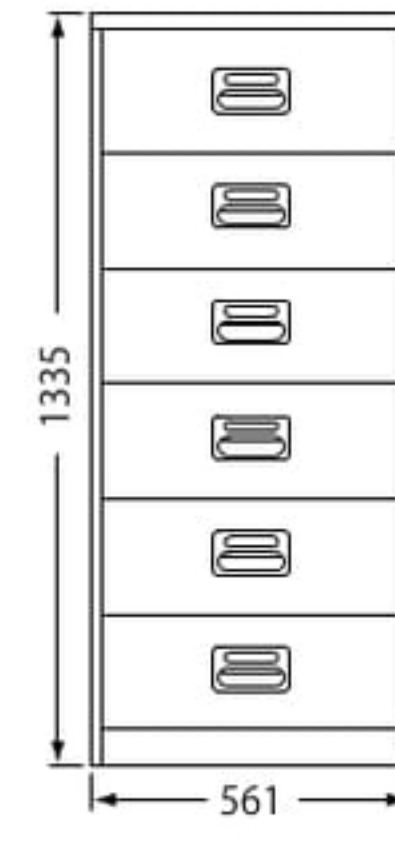

カードキャビネット

カードや伝票類の整理に最適なキャビネットです。
さまざまなサイズに対応できる、豊富な品揃えです。

A5

※引出し耐荷重：40kg（均等荷重）・鍵（オールロック）・ラッチ付 ※カラー：W（ホワイト/WC色）

A5サイズ〈3段〉

外寸法/W302×D620×H740mm

〈1列型〉

脇机型3段

A5-13W

¥71,600

引出し内寸法/W234×D562×H185
質量/31.0kg A5W仕切板6枚

外寸法/W561×D620×H740mm

〈2列型〉

脇机型2列3段

A5-23W

¥100,200

引出し内寸法/W234×D562×H185(縦2列)
質量/43.5kg 縦仕切板3枚・A5W仕切板12枚

引出し（2列型）

標準タイプ（2列型）
縦仕切1枚
仕切板4枚

ハンガーフレーム(2列)
※ハンガーフレームはオプションです。

A5サイズ〈6段〉

外寸法/W561×D620×H1335mm

〈2列型〉

2列6段

A5-26W

¥190,800

引出し内寸法/W234×D562×H185(縦2列)
質量/79.0kg 縦仕切板6枚・A5W仕切板24枚

A5-26W

オプション

追加仕切板

A5W仕切板

※カラー：ホワイト/WC色

仕切板

サイズ	寸法 (W×H) mm
A5	243×108

ハンガーフレーム

ハンガーフォルダーで収納される場合にご使用ください。

A5フレーム(2本1組)

■用紙サイズとハンガーフレームピッチ

A5用紙サイズ	210×148 (mm)
A5フォルダー寸法	224×163+12 (mm)
ハンガーフレームピッチ	239 (mm)

※表示価格は税抜価格です。