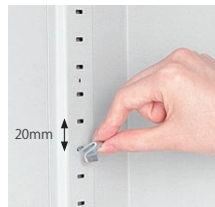

ガラス両開戸棚(上段) **設**

CSP-121AG-N ¥102,300(税別)

寸法：W900×D450×H1,210
内寸法：W864×D418×H1,160
本体：スチール 焼付塗装
扉：強化ガラス

棚板(落下防止バー付) **設**

CSP-TT-HD-A ¥9,700(税別)

CSP-TT-HD-F ¥10,100(税別)

CSP-TT-K42D ¥10,700(税別)

寸法：CSP-TT-HD-A/W882×D129×H15
CSP-TT-HD-F/W882×D257×H15
CSP-TT-K42D/W882×D385×H15
本体：スチール 焼付塗装

棚板の奥行きは3タイプ。収納物に合わせて棚板の位置を調整できるので、収納物に合わせて自由に棚板を組合せてご使用いただけます。

棚板の厚みは15mm。棚の取付け高さは20mmピッチで調整できます。棚板前端には、収納物の落下を防ぐ落下防止バーが付いています。

オープン棚(上段) **設**

CSP-121E ¥48,700(税別)

寸法：W900×D450×H1,210
内寸法：W864×D449×H1,160
本体：スチール 焼付塗装
付属品：棚板3枚