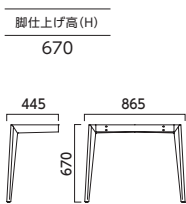

脚:ブナ無垢材(艶消し仕上げ)・アジャスター付

5N 3N 1N

900

品番	適応天板サイズ	カラー	価格
LG(900D)	長方形:900~1800W 900D	5N・3N・1N	71,200

LG-5N 0900 (5N)

LG-3N 900 (3N)

LG-1N 900 (1N)

750

品番	適応天板サイズ	カラー	価格
LG(750D)	円形:1100φ~1200φ 長方形:750~1800W 750D	5N・3N・1N	69,000

LG-5N 750 (5N)

LG-3N 750 (3N)

LG-1N 750 (1N)

600

品番	適応天板サイズ	カラー	価格
LG(600D)	円形:900φ~1000φ 長方形:600~1800W 600D	5N・3N・1N	66,600

LG-5N 600 (5N)

LG-3N 600 (3N)

LG-1N 600 (1N)

受板:スチール 脚:ブナ無垢材・アジャスター付

5N 1N

700

品番	適応天板サイズ	カラー	価格
IY 700L	長方形:600~1800W 900D	5N・1N	66,800

IY-5N 700L (5N)

IY-1N 700L (1N)

600

品番	適応天板サイズ	カラー	価格
IY 600L	長方形:600~1800W 750D	5N・1N	63,400

IY-5N 600L (5N)

IY-1N 600L (1N)

オプションパーツ 反り止めパーツ LG用 IY用

LGは1650W以上、IYは1500W以上の天板の場合は、専用の反り止めパーツをご使用ください。

仕様:ブナ積層材

天板サイズ	サイズ	価格
1500~1800W	990L	22,200 (2本セット)