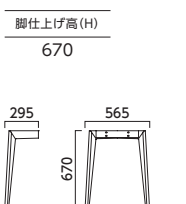

脚:ブナ無垢材(艶消し仕上げ)・アジャスター付

5N 3N 1N

900

品番	適応天板サイズ	カラー	価格
LG(900D)	長方形:900~1800W 900D	5N・3N・1N	71,200

LG-5N 0900 (5N)

LG-3N 900 (3N)

LG-1N 900 (1N)

750

品番	適応天板サイズ	カラー	価格
LG(750D)	円形:1100φ~1200φ 長方形:750~1800W 750D	5N・3N・1N	69,000

LG-5N 750 (5N)

LG-3N 750 (3N)

LG-1N 750 (1N)

600

品番	適応天板サイズ	カラー	価格
LG(600D)	円形:900φ~1000φ 長方形:600~1800W 600D	5N・3N・1N	66,600

LG-5N 600 (5N)

LG-3N 600 (3N)

LG-1N 600 (1N)

受板:スチール 脚:ブナ無垢材・アジャスター付

5N 1N

700

品番	適応天板サイズ	カラー	価格
IY 700L	長方形:600~1800W 900D	5N・1N	66,800

IY-5N 700L (5N)

IY-1N 700L (1N)

600

品番	適応天板サイズ	カラー	価格
IY 600L	長方形:600~1800W 750D	5N・1N	63,400

IY-5N 600L (5N)

IY-1N 600L (1N)

オプションパーツ 反り止めパーツ LG用 IY用

LGは1650W以上、IYは1500W以上の天板の場合は、専用の反り止めパーツをご使用ください。

仕様:ブナ積層材

天板サイズ	サイズ	価格
1500~1800W	990L	22,200 (2本セット)