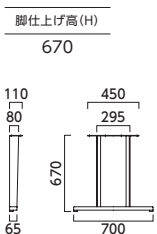

品番	適応天板サイズ	カラー	価格
LG(750D)	円形:1100φ~1200φ 長方形:750~1800W 750D	5N・3N・1N	69,000

LG-5N 750 (5N)

LG-3N 750 (3N)

LG-1N 750 (1N)

600

品番	適応天板サイズ	カラー	価格
LG(600D)	円形:900φ~1000φ 長方形:600~1800W 600D	5N・3N・1N	66,600

LG-5N 600 (5N)

LG-3N 600 (3N)

LG-1N 600 (1N)

受板:スチール 脚:ブナ無垢材・アジャスター付

5N 1N

700

品番	適応天板サイズ	カラー	価格
IY 700L	長方形:600~1800W 900D	5N・1N	66,800

IY-5N 700L (5N)

IY-1N 700L (1N)

600

品番	適応天板サイズ	カラー	価格
IY 600L	長方形:600~1800W 750D	5N・1N	63,400

IY-5N 600L (5N)

IY-1N 600L (1N)

オプションパーツ 反り止めパーツ LG用 IY用

LGは1650W以上、IYは1500W以上の天板の場合は、専用の反り止めパーツをご使用ください。

仕様:ブナ積層材

天板サイズ	サイズ	価格
1500~1800W	990L	22,200 (2本セット)