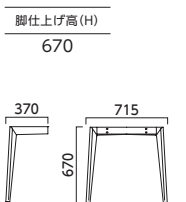

脚:ブナ無垢材(艶消し仕上げ)・アジャスター付

5N 3N 1N

900

品番	適応天板サイズ	カラー	価格
LG(900D)	長方形:900~1800W 900D	5N・3N・1N	71,200

LG-5N 0900 (5N)

LG-3N 900 (3N)

LG-1N 900 (1N)

750

品番	適応天板サイズ	カラー	価格
LG(750D)	円形:1100φ~1200φ 長方形:750~1800W 750D	5N・3N・1N	69,000

LG-5N 750 (5N)

LG-3N 750 (3N)

LG-1N 750 (1N)

600

品番	適応天板サイズ	カラー	価格
LG(600D)	円形:900φ~1000φ 長方形:600~1800W 600D	5N・3N・1N	66,600

LG-5N 600 (5N)

LG-3N 600 (3N)

LG-1N 600 (1N)

受板:スチール 脚:ブナ無垢材・アジャスター付

5N 1N

700

品番	適応天板サイズ	カラー	価格
IY 700L	長方形:600~1800W 900D	5N・1N	66,800

IY-5N 700L (5N)

IY-1N 700L (1N)

600

品番	適応天板サイズ	カラー	価格
IY 600L	長方形:600~1800W 750D	5N・1N	63,400

IY-5N 600L (5N)

IY-1N 600L (1N)

オプションパーツ 反り止めパーツ LG用 IY用

LGは1650W以上、IYは1500W以上の天板の場合は、専用の反り止めパーツをご使用ください。

仕様:ブナ積層材

天板サイズ	サイズ	価格
1500~1800W	990L	22,200 (2本セット)