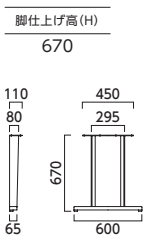

品番	適応天板サイズ	カラー	価格
LG(750D)	円形:1100φ~1200φ 長方形:750~1800W 750D	5N・3N・1N	69,000

LG-5N 750 (5N)

LG-3N 750 (3N)

LG-1N 750 (1N)

600

品番	適応天板サイズ	カラー	価格
LG(600D)	円形:900φ~1000φ 長方形:600~1800W 600D	5N・3N・1N	66,600

LG-5N 600 (5N)

LG-3N 600 (3N)

LG-1N 600 (1N)

受板:スチール 脚:ブナ無垢材・アジャスター付

5N 1N

700

品番	適応天板サイズ	カラー	価格
IY 700L	長方形:600~1800W 900D	5N・1N	66,800

IY-5N 700L (5N)

IY-1N 700L (1N)

600

品番	適応天板サイズ	カラー	価格
IY 600L	長方形:600~1800W 750D	5N・1N	63,400

IY-5N 600L (5N)

IY-1N 600L (1N)

オプションパーツ 反り止めパーツ LG用 IY用

LGは1650W以上、IYは1500W以上の天板の場合は、専用の反り止めパーツをご使用ください。

仕様:ブナ積層材

天板サイズ	サイズ	価格
1500~1800W	990L	22,200 (2本セット)