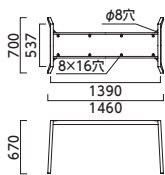

YJ ウッド

フレーム:オーク無垢材(艶消し仕上げ)・アジャスター付 ステー:スチール(粉体塗装・ブラック)

NA

DB

1500×900

品番	適応天板サイズ	カラー	価格
YJ	1500×900	NA・DB	56,900

脚仕上げ高(H)
670

YJ-NA 1500×900 (NA)

YJ-DB 1500×900 (DB)

1800×900

品番	適応天板サイズ	カラー	価格
YJ	1800×900	NA・DB	60,300

脚仕上げ高(H)
670

YJ-NA 1800×900 (NA)

YJ-DB 1800×900 (DB)

YJH カウンターテーブル用レッグ ウッド

フレーム:オーク無垢材(艶消し仕上げ)・アジャスター付 ステー:スチール(粉体塗装・ブラック)

NA

DB

1500×600

品番	適応天板サイズ	カラー	価格
YJH	1500×600	NA・DB	66,200

脚仕上げ高(H)
970

YJH-NA 1500×600 (NA)

YJH-DB 1500×600 (DB)

1800×600