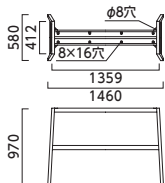

YJ-DB 1500×900 (DB)

1800×900

品番	適応天板サイズ	カラー	価格
YJ	1800×900	NA・DB	60,300

脚仕上げ高(H)
670

YJ-NA 1800×900 (NA)

YJ-DB 1800×900 (DB)

YJH カウンターテーブル用レッグ ウッド

フレーム:オーク無垢材(艶消し仕上げ)・アジャスター付 ステー:スチール(粉体塗装・ブラック)

NA

DB

1500×600

品番	適応天板サイズ	カラー	価格
YJH	1500×600	NA・DB	66,200

脚仕上げ高(H)
970

YJH-NA 1500×600 (NA)

YJH-DB 1500×600 (DB)

1800×600