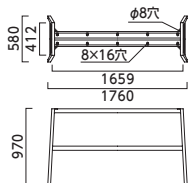

YJ-DB 1500×900 (DB)

1800×900

品番	適応天板サイズ	カラー	価格
YJ	1800×900	NA・DB	60,300

脚仕上げ高(H)
670

YJ-NA 1800×900 (NA)

YJ-DB 1800×900 (DB)

YJH カウンターテーブル用レッグ ウッド

フレーム:オーク無垢材(艶消し仕上げ)・アジャスター付 ステー:スチール(粉体塗装・ブラック)

NA

DB

1500×600

品番	適応天板サイズ	カラー	価格
YJH	1500×600	NA・DB	66,200

脚仕上げ高(H)
970

YJH-NA 1500×600 (NA)

YJH-DB 1500×600 (DB)

1800×600

品番	適応天板サイズ	カラー	価格
YJH	1800×600	NA・DB	70,000

脚仕上げ高(H)
970

YJH-NA 1800×600 (NA)

YJH-DB 1800×600 (DB)

オーダー方法

- ①お好みの脚の形状をお選びください。 ②ご希望の天板サイズに適應する脚を、組み合わせ一覧表(P348)または各製品の「適應天板サイズ」をご参照の上お選びください。