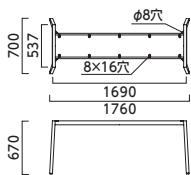

YJ ウッド

フレーム:オーク無垢材(艶消し仕上げ)・アジャスター付 ステー:スチール(粉体塗装・ブラック)

NA

DB

1500×900

品番	適応天板サイズ	カラー	価格
YJ	1500×900	NA・DB	56,900

脚仕上げ高(H)
670

YJ-NA 1500×900 (NA)

YJ-DB 1500×900 (DB)

1800×900

品番	適応天板サイズ	カラー	価格
YJ	1800×900	NA・DB	60,300

脚仕上げ高(H)
670

YJ-NA 1800×900 (NA)

YJ-DB 1800×900 (DB)

YJH カウンターテーブル用レッグ ウッド

フレーム:オーク無垢材(艶消し仕上げ)・アジャスター付 ステー:スチール(粉体塗装・ブラック)

NA

DB

1500×600

品番	適応天板サイズ	カラー	価格
YJH	1500×600	NA・DB	66,200

脚仕上げ高(H)
970

YJH-NA 1500×600 (NA)

YJH-DB 1500×600 (DB)

1800×600