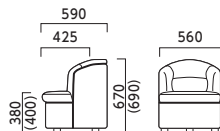

## A PK9000仕様

張地ランク

A	75,200
B	79,100
C	82,600
D	83,400
E	90,300
F	95,400

## AC キャスター付

張地ランク

A	75,700
B	79,600
C	83,100
D	83,900
E	90,800
F	95,900

( )内はキャスター仕様

AC ¥87,300  
張材:布地・D-59(レッド) × レザー・B-15(No.49)  
脚:キャスター付

## B PK9000仕様

張地ランク

A	79,700
B	84,400
C	89,000
D	90,700
E	99,100
F	109,400