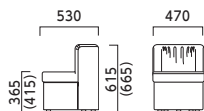

C キャスター付

張地ランク

A	61,000
B	63,000
C	67,400
D	69,100
E	76,500
F	84,500

( )内はキャスター仕様
キャスター:ND9212P