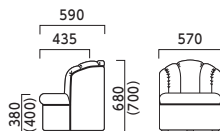

## A PK9000仕様

張地ランク

A	75,200
B	79,100
C	82,600
D	83,400
E	90,300
F	95,400

## B PK9000仕様

張地ランク

A	79,700
B	84,400
C	89,000
D	90,700
E	99,100
F	109,400

## BC キャスター付

張地ランク

A	80,200
B	84,900
C	89,500
D	91,200
E	99,600
F	109,900

( )内はキャスター仕様

B ¥84,400  
張材:レザー・B-15(No.1)  
脚:PK9000仕様

※ランク価格にツートン張りは含まれません。掲載以外のツートン張りにつきましては、別途見積もりいたします。

SOFA/LOBBY

STOOL / BOX