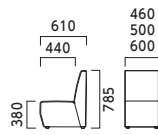

M2
一人掛 W:500

張地ランク

A	46,600
B	50,300
C	54,100
D	55,300
E	64,600
F	73,400

M3
一人掛 W:600

張地ランク

A	50,400
B	55,100
C	59,600
D	61,000
E	69,000
F	78,900

OU
扇コーナー

張地ランク

A	107,100
B	115,800
C	123,900
D	126,700
E	135,800
F	152,300

DU
扇角コーナー

張地ランク

A	122,500
B	130,900
C	139,900
D	143,000
E	151,100
F	169,000

W
張肘

張地ランク

A	28,600
B	30,400
C	32,400
D	33,500
E	37,100
F	41,700

●肘の価格は片肘となっております。左・右をご指定ください。
 (両肘をご希望の場合表示価格の2倍となります)

間口を10mm単位でサイズオーダーできます。

OM-1
W:~650

張地ランク

A	67,500
B	72,800
C	77,900
D	79,700
E	88,800
F	99,700

OM-2
W:660~900

張地ランク

A	74,400
B	80,600
C	86,500
D	88,500
E	96,900
F	108,600

OM-3
W:910~1100