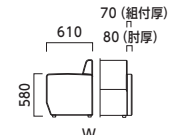

M2
一人掛 W:500

張地ランク

A	46,600
B	50,300
C	54,100
D	55,300
E	64,600
F	73,400

M3
一人掛 W:600

張地ランク

A	50,400
B	55,100
C	59,600
D	61,000
E	69,000
F	78,900

OU
扇コーナー

張地ランク

A	107,100
B	115,800
C	123,900
D	126,700
E	135,800
F	152,300

DU
扇角コーナー

張地ランク

A	122,500
B	130,900
C	139,900
D	143,000
E	151,100
F	169,000

W
張肘

張地ランク

A	28,600
B	30,400
C	32,400
D	33,500
E	37,100
F	41,700

●肘の価格は片肘となっております。左・右をご指定ください。
 (両肘をご希望の場合表示価格の2倍となります)

間口を10mm単位でサイズオーダーできます。

OM-1
W:~650

張地ランク

A	67,500
B	72,800
C	77,900
D	79,700
E	88,800
F	99,700

OM-2
W:660~900

張地ランク

A	74,400
B	80,600
C	86,500
D	88,500
E	96,900
F	108,600

OM-3
W:910~1100