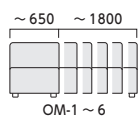

M2
一人掛 W:500

張地ランク

A	46,600
B	50,300
C	54,100
D	55,300
E	64,600
F	73,400

M3
一人掛 W:600

張地ランク

A	50,400
B	55,100
C	59,600
D	61,000
E	69,000
F	78,900

OU
扇コーナー

張地ランク

A	107,100
B	115,800
C	123,900
D	126,700
E	135,800
F	152,300

DU
扇角コーナー

張地ランク

A	122,500
B	130,900
C	139,900
D	143,000
E	151,100
F	169,000

W
張肘

張地ランク

A	28,600
B	30,400
C	32,400
D	33,500
E	37,100
F	41,700

●肘の価格は片肘となっております。左・右をご指定ください。
 (両肘をご希望の場合表示価格の2倍となります)

間口を10mm単位でサイズオーダーできます。

OM-1
W:~650

張地ランク

A	67,500
B	72,800
C	77,900
D	79,700
E	88,800
F	99,700

OM-2
W:660~900

張地ランク

A	74,400
B	80,600
C	86,500
D	88,500
E	96,900
F	108,600

OM-3
W:910~1100