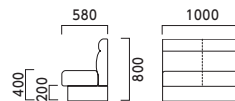

## M 一人掛

張地ランク

- Z 36,900
- A 38,800
- B 44,200
- C 47,200
- D 48,100
- E 55,500
- F 64,100

¥36,900  
Z-10 (No.1)

## N 二人掛

張地ランク

- Z 65,900
- A 69,600
- B 79,200
- C 84,100
- D 85,800
- E 98,400
- F 113,300

¥65,900  
Z-10 (No.1)