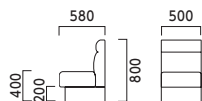

## M 一人掛

張地ランク

- Z 36,900
- A 38,800
- B 44,200
- C 47,200
- D 48,100
- E 55,500
- F 64,100

¥36,900  
Z-10 (No.1)