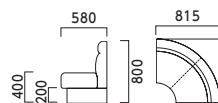

## M 一人掛

張地ランク

- Z 36,900
- A 38,800
- B 44,200
- C 47,200
- D 48,100
- E 55,500
- F 64,100

¥36,900  
Z-10 (No.1)

## N 二人掛

張地ランク

- Z 65,900
- A 69,600
- B 79,200
- C 84,100
- D 85,800
- E 98,400
- F 113,300

¥65,900  
Z-10 (No.1)

## DU 扇角コーナー

張地ランク

- Z 93,900
- A 95,900
- B 108,800
- C 115,800
- D 115,900
- E 132,200
- F 151,400

¥93,900  
Z-10 (No.1)

※この製品は張地を横方向に加工しております。

※同ランク同士の背と座のツートン張りは、上記ランク価格になります。異なるランク同士のツートン張りは、別途お見積りいたします。