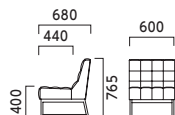

スティロ STYLO

脚:スチールパイプ (粉体塗装・シルバー)

M 一人掛

張地ランク

- A 76,800
- B 80,200
- C 83,000
- D 84,100
- E 88,600
- F 95,700

¥80,200
レザー・B-40 (No.11)

E 三人掛

張地ランク

- A 165,300
- B 174,900
- C 182,500
- D 182,800
- E 188,700
- F 205,700

¥174,900
レザー・B-40 (No.11)

S スツール

張地ランク

- A 65,100
- B 66,600
- C 68,100
- D 68,900
- E 72,600
- F 76,800

¥66,600
レザー・B-40 (No.11)

SE 背無三人掛

張地ランク

- A 112,600
- B 115,700
- C 118,300
- D 120,200
- E 126,900
- F 134,800

¥115,700
レザー・B-40 (No.11)

※この製品は張地を横方向に加工しております。

SOFA/LOBBY

BENCH

カルボネ CARBONE

脚:スチールパイプ (粉体塗装・シルバー)