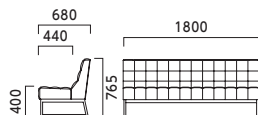

スティロ STYLO

脚:スチールパイプ (粉体塗装・シルバー)

M 一人掛

張地ランク

- A 76,800
- B 80,200
- C 83,000
- D 84,100
- E 88,600
- F 95,700

¥80,200
レザー・B-40 (No.11)

E 三人掛

張地ランク

- A 165,300
- B 174,900
- C 182,500
- D 182,800
- E 188,700
- F 205,700

¥174,900
レザー・B-40 (No.11)

S スツール

張地ランク

- A 65,100
- B 66,600
- C 68,100
- D 68,900
- E 72,600
- F 76,800

¥66,600
レザー・B-40 (No.11)

SE 背無三人掛