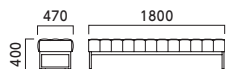

- A 165,300
- B 174,900
- C 182,500
- D 182,800
- E 188,700
- F 205,700

¥174,900
レザー・B-40 (No.11)

S スツール

張地ランク

- A 65,100
- B 66,600
- C 68,100
- D 68,900
- E 72,600
- F 76,800

¥66,600
レザー・B-40 (No.11)

SE 背無三人掛

張地ランク

- A 112,600
- B 115,700
- C 118,300
- D 120,200
- E 126,900
- F 134,800

¥115,700
レザー・B-40 (No.11)

※この製品は張地を横方向に加工しております。

SOFA/LOBBY

BENCH

カルボネ CARBONE

脚:スチールパイプ (粉体塗装・シルバー)