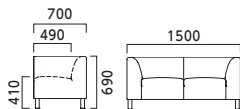

リーゼLW 5N・リーゼLEW 5N 張材:布地・参考品
 テーブル:T09 5N 1200W 600D・LEL-DG T09 5N 600W 600D・LEL-DG (P324)

リーゼLIESEL

脚:ブナ無垢材 座下:Sバネ

5N 1N

W 一人掛

張地ランク

- A 142,200
- B 148,800
- C 154,200
- D 157,800
- E 172,200
- F 188,400

5N ¥154,200
 布地・C-52 (アイボリー)

1N ¥154,200
 布地・C-52 (アイボリー)

NW 二人掛

張地ランク

- A 188,200
- B 197,300
- C 204,600
- D 209,500
- E 229,100
- F 251,200

5N ¥204,600
 布地・C-52 (アイボリー)

1N ¥204,600
 布地・C-52 (アイボリー)

EW 三人掛

張地ランク