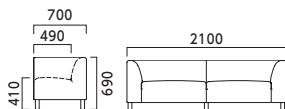

EW 三人掛

張地ランク

- A 234,100
- B 245,300
- C 254,500
- D 260,600
- E 285,000
- F 312,400

5N ¥254,500
布地・C-52 (アイボリー)