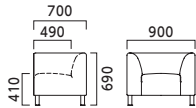

リーゼLW 5N・リーゼLEW 5N 張材:布地・参考品
 テーブル:T09 5N 1200W 600D・LEL-DG T09 5N 600W 600D・LEL-DG (P324)

リーゼLIESEL

脚:ブナ無垢材 座下:Sバネ

5N 1N

W 一人掛

張地ランク

- A 142,200
- B 148,800
- C 154,200
- D 157,800
- E 172,200
- F 188,400

5N ¥154,200
 布地・C-52 (アイボリー)

1N ¥154,200
 布地・C-52 (アイボリー)

NW 二人掛

張地ランク

- A 188,200
- B 197,300
- C 204,600
- D 209,500
- E 229,100
- F 251,200

5N ¥204,600
 布地・C-52 (アイボリー)

1N ¥204,600
 布地・C-52 (アイボリー)

EW 三人掛

張地ランク