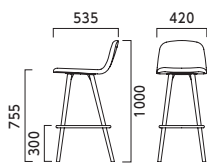

## A 張座

張地ランク

- A 63,500
- B 64,100
- C 64,500
- D 64,900
- E 65,700
- F 67,000

5N ¥64,500  
布地・C-88(イエロー)

1N ¥64,100  
レザー・B-15 (No.35)

WG ¥64,100  
レザー・B-15(No.44)

チェアタイプ

ペルセ  
▶P.57

## B 張りぐるみシート

張地ランク

- A 64,700
- B 66,300
- C 67,600
- D 67,700
- E 69,800
- F 73,100

5N ¥67,600  
布地・C-88(イエロー)

1N ¥66,300  
レザー・B-15 (No.35)

WG ¥66,300  
レザー・B-15(No.44)

※ペルセカウンターBは張り加工上の都合によりD-19(アイボリー)や織り目の粗い布での張り加工はできません。詳しくは担当者までお問い合わせください。