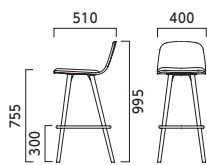

# ペルセカウンター PERCEE

本体:A/ブナ突板成型合板 脚:ブナ無垢材 (艶消し仕上げ) ステップ:スチールパイプ (クロムメッキ) 重量:A/7.6kg、B/7.8kg

5N 1N WG

## A 張座

張地ランク

- A 63,500
- B 64,100
- C 64,500
- D 64,900
- E 65,700
- F 67,000

5N ¥64,500  
布地・C-88(イエロー)

1N ¥64,100  
レザー・B-15 (No.35)

WG ¥64,100  
レザー・B-15(No.44)

チェアタイプ

ペルセ  
▶P.57