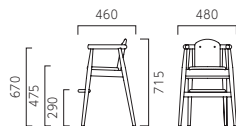

ピッケ PICCHE

フレーム:ラバーウッド無垢材 背・肘:ラバーウッド成型合板 座:ラバーウッド集成材 機能:スタッキング可能(床積2脚) 重量:5.0kg

¥38,900

NA ¥38,900

NA 1N

NA色は
5NL対応色

チルコ CIRCO

フレーム:ラバーウッド成型合板 背:ラバーウッド成型合板
機能:スタッキング可能(床積3脚) 重量:6.5kg

5NL 1N

艶消し
仕上げ

張地ランク

- A 39,900
- B 41,000
- C 41,300
- D 41,700
- E 43,100
- F 44,800

1N ¥41,000
レザー・B-15 (No.30)

プチ PETIT

フレーム:ラバーウッド無垢材 肘・背:ラバーウッド成型合板
重量:6.3kg

5NL 2N