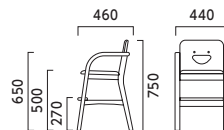

5NL 1N

艶消し
仕上げ

張地ランク

- A 39,900
- B 41,000
- C 41,300
- D 41,700
- E 43,100
- F 44,800

1N ¥41,000
レザー・B-15 (No.30)

プチ PETIT

フレーム:ラバーウッド無垢材 肘・背:ラバーウッド成型合板
重量:6.3kg

5NL 2N

艶消し
仕上げ

張地ランク

- A 45,400
- B 45,700
- C 46,100
- D 46,900
- E 48,000
- F 49,300

5NL ¥45,700
レザー・B-15 (No.23)

キッズ用テーブル

天板 表面材:メラミン化粧板(抗ウイルス仕様) 縁材:塩ビソフトエッジ 厚30t 裏面:抗菌シート貼り
脚 スチール丸パイプ(粉体塗装)アジャスター付

脚:ホワイト

脚:シルバー

脚:ホワイト

脚:シルバー

TB2974 - LK-WH
¥73,800

TB2992 - LK-WH
¥58,800

TB2995 - LK-SI
¥56,500

天板サイズ	品番		価格
	ホワイト	シルバー	
600×600	TB2972 - LK-WH	TB2972 - LK-SI	58,800
1200×600	TB2974 - LK-WH	TB2974 - LK-SI	73,800
600φ	TB2975 - LK-WH	TB2975 - LK-SI	56,500
750φ	TB2976 - LK-WH	TB2976 - LK-SI	70,000