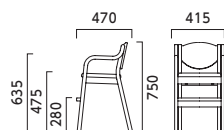

ピッケ PICCHE

フレーム:ラバーウッド無垢材 背・肘:ラバーウッド成型合板 座:ラバーウッド集成材 機能:スタッキング可能(床積2脚) 重量:5.0kg

¥38,900

NA ¥38,900

NA 1N

NA色は
5NL対応色

チルコ CIRCO

フレーム:ラバーウッド成型合板 背:ラバーウッド成型合板
機能:スタッキング可能(床積3脚) 重量:6.5kg

5NL 1N

艶消し
仕上げ

張地ランク

- A 39,900
- B 41,000
- C 41,300
- D 41,700
- E 43,100
- F 44,800

1N ¥41,000
レザー・B-15 (No.30)

プチ PETIT

フレーム:ラバーウッド無垢材 肘・背:ラバーウッド成型合板
重量:6.3kg

5NL 2N

艶消し
仕上げ

張地ランク

- A 45,400
- B 45,700
- C 46,100
- D 46,900
- E 48,000
- F 49,300

5NL ¥45,700
レザー・B-15 (No.23)

キッズ用テーブル

天板 表面材:メラミン化粧板(抗ウイルス仕様) 縁材:塩ビソフトエッジ 厚30t 裏面:抗菌シート貼り
脚 スチール丸パイプ(粉体塗装)アジャスター付

脚:ホワイト

脚:シルバー

脚:ホワイト

脚:シルバー

TB2974 - LK-WH
¥73,800

TB2992 - LK-WH
¥58,800

TB2995 - LK-SI
¥56,500

天板サイズ	品番		価格
	ホワイト	シルバー	
600×600	TB2972 - LK-WH	TB2972 - LK-SI	58,800
1200×600	TB2974 - LK-WH	TB2974 - LK-SI	73,800
600φ	TB2975 - LK-WH	TB2975 - LK-SI	56,500
750φ	TB2976 - LK-WH	TB2976 - LK-SI	70,000