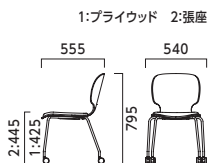

## A 4本脚

張地ランク

- A 53,800
- B 54,700
- C 55,400
- D 55,500
- E 56,700
- F 58,400
- プライウッド 42,900

1 CR-NA ¥42,900

2 DG-DB ¥54,700  
 レザー・B-15 (No.42)

脚

座

プライウッド 張座

フレーム

木部

CHAIR

STEEL

## AC 4本脚・キャスター付

張地ランク

- A 57,400
- B 58,400
- C 59,200
- D 59,400
- E 60,500
- F 62,200
- プライウッド 46,700

1 CR-NA ¥46,700

2 DG-DB ¥58,400  
 レザー・B-15 (No.42)