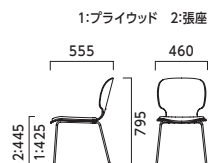

フレーム

木部

CHAIR

STEEL

## AC 4本脚・キャスター付

張地ランク

- A 57,400
- B 58,400
- C 59,200
- D 59,400
- E 60,500
- F 62,200
- プライウッド 46,700

1 CR-NA ¥46,700

2 DG-DB ¥58,400  
 レザー・B-15 (No.42)

## B ループ脚

張地ランク

- A 56,900
- B 57,800
- C 58,500
- D 58,600
- E 59,800
- F 61,500
- プライウッド 45,800

1 CR-NA ¥45,800

2 DG-DB ¥57,800  
 レザー・B-15 (No.42)