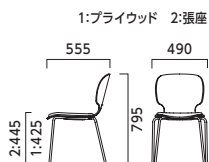

# ハベス HABES

脚: スチールパイプ (CR/クロムメッキ、DG/粉体塗装・ダークグレーメタリック) 本体: プナ成型合板 (艶消し仕上げ)  
 重量: A1/5.6kg、A2/6.5kg、AC1/5.8kg、AC2/6.7kg、B1/5.1kg、B2/6.0kg  
 機能: スタッキング可能 (床積A:6脚、AC:4脚) ※A (CRフレーム)・AC・Bは脚カットができません。

ORDER  
 ハベス    -

## A 4本脚

張地ランク

- A 53,800
- B 54,700
- C 55,400
- D 55,500
- E 56,700
- F 58,400
- プライウッド 42,900

1 CR-NA ¥42,900

2 DG-DB ¥54,700  
 レザー・B-15 (No.42)

脚

座

プライウッド 張座