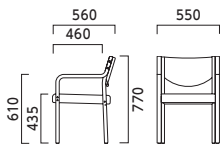

リスカB 1N ¥51,700 張材:レザー・C-12 (No.18) テーブル:T18 1N-1500W 800D (エッジ特注仕様) - MD-DB (P317)

リスカ LISCA

フレーム:ラバーウッド成型合板 座:モールドウレタンフォーム 機能:スタッキング可能 (床積6脚) 重量:A/ 8.0kg、B/ 7.5kg
 ステッキホルダー:PH3001(P.123) 脚端パーツ:標準装備 (専用)

5NL **1N**
 艶消し
 仕上げ

A ワイド

張地ランク

- Z 46,700
- A 47,900
- B 50,000
- C 51,700
- D 52,700
- E 57,200
- F 62,200

5NL ¥51,700
 レザー・C-12 (No.19)

1N ¥47,900
 レザー・A-80 (No.8)

B スリム

張地ランク