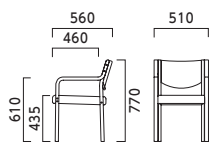

B スリム

張地ランク

- Z 46,700
- A 47,900
- B 50,000
- C 51,700
- D 52,700
- E 57,200
- F 62,200

5NL ¥51,700
レザー・C-12 (No.19)