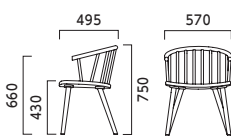

WG

M ハーフ肘付

¥49,500

5N ¥49,500

1N ¥49,500

WG ¥49,500

W 肘付

¥51,500