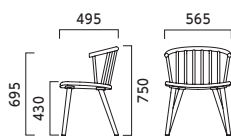

ウスタM 5N ¥49,500
テーブル:T20 M3-1600W 900D - LG-5N (P316)

ウスタ USTA

NEW

脚カット
最大
100
mm

脚端
パーツ
取付可能

フレーム:ブナ無垢材(艶消し仕上げ) 座:ブナ突板成型合板 重量:M/6.9kg、W/7.0kg

5N

1N

WG

M ハーフ肘付

¥49,500

5N ¥49,500

1N ¥49,500

WG ¥49,500

W 肘付

¥51,500