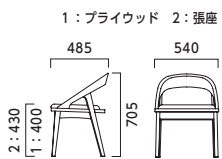

マウナ2 5N ¥62,800 張材:布地・D-76 (ピンク) テーブル:TB3302 - GM-GL (P327)

マウナ MAUNA

フレーム:ブナ突板積層材 (艶消し仕上げ) 重量:1/10.0kg、2/11.6kg

5N 1N

張地ランク

- A 61,000
- B 61,800
- C 62,400
- D 62,800
- E 64,300
- F 66,000
- プライウッド 53,800