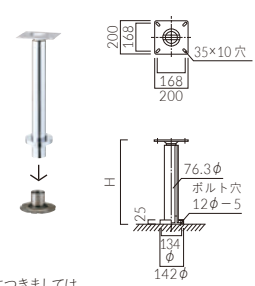

チェア用床固定脚

GC-CR

GC-BL

品番	カラー	価格
GC-CR	クロムメッキ	¥18,200
GC-BL	ブラック	¥17,400

ポール: スチール丸パイプ (CR・BL: 76.3φ)
(BL: 粉体塗装仕上げ)
カバープレート: スチール (142φ×25t)
(クロムメッキ仕上げ)

脚仕上げ高 (H)
床固定用 ~700 ※受注生産品につき、納期につきましては、
担当者にご相談ください。