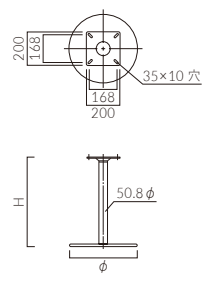

CHAIR LEG

チェア用脚

SVC-CR 400・500

SVC-SI 400・500

SVC-BL 400・500

SLC-CR 400・500

SLC-BL 400・500

KS-CR 360・400

KS-BL 360・400

品番	カラー	価格	脚仕上げ高 (H)	
SVC-CR 400	クロムメッキ	¥27,700	305	605
SVC-SI 400	シルバー	¥22,200	330	630
SVC-BL 400	ブラック	¥22,200	355	655
SVC-CR 500	クロムメッキ	¥31,700	380	680
SVC-SI 500	シルバー	¥26,700	405	705
SVC-BL 500	ブラック	¥26,700	430	730
ベース: スチール				
ポール: スチール丸パイプ (76.3φ)				
(SI・BL: 粉体塗装仕上げ)				
			455	
			480	
			505	
			530	
			555	
			580	

品番	カラー	価格	H	
SLC-CR 400	クロムメッキ	¥35,800	280	580
SLC-BL 400	ブラック	¥34,100	305	605
SLC-CR 500	クロムメッキ	¥41,600	330	630
SLC-BL 500	ブラック	¥38,900	355	655
ベース: スチール				
ポール: スチール丸パイプ (50.8φ)				
(BL: 粉体塗装仕上げ)				
			405	705
			430	
			455	
			480	
			505	
			530	
			555	