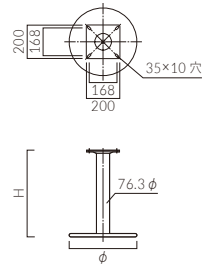

CHAIR LEG

チェア用脚

SVC-CR 400・500

SVC-SI 400・500

SVC-BL 400・500

SLC-CR 400・500

SLC-BL 400・500

KS-CR 360・400

KS-BL 360・400

品番	カラー	価格	脚仕上げ高 (H)	
SVC-CR 400	クロムメッキ	¥27,700	305	605
SVC-SI 400	シルバー	¥22,200	330	630
SVC-BL 400	ブラック	¥22,200	355	655
SVC-CR 500	クロムメッキ	¥31,700	380	680
SVC-SI 500	シルバー	¥26,700	405	705
SVC-BL 500	ブラック	¥26,700	430	730
ベース: スチール				
ポール: スチール丸パイプ (76.3φ)				
(SI・BL: 粉体塗装仕上げ)				
			455	
			480	
			505	
			530	
			555	
			580	

品番	カラー	価格	H	
SLC-CR 400	クロムメッキ	¥35,800	280	580
SLC-BL 400	ブラック	¥34,100	305	605
SLC-CR 500	クロムメッキ	¥41,600	330	630
SLC-BL 500	ブラック	¥38,900	355	655
ベース: スチール				
ポール: スチール丸パイプ (50.8φ)				
(BL: 粉体塗装仕上げ)				
			405	705
			430	
			455	
			480	
			505	
			530	
			555	