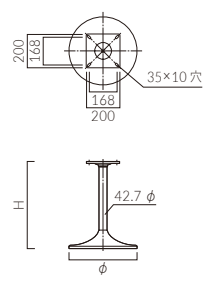

チェア用脚

品番	カラー	価格	脚仕上げ高 (H)	
SVC-CR 400	クロムメッキ	¥27,700	305	605
SVC-SI 400	シルバー	¥22,200	330	630
SVC-BL 400	ブラック	¥22,200	355	655
SVC-CR 500	クロムメッキ	¥31,700	380	680
SVC-SI 500	シルバー	¥26,700	405	705
SVC-BL 500	ブラック	¥26,700	430	730
ベース: スチール				
ポール: スチール丸パイプ (76.3φ)				
(SI・BL: 粉体塗装仕上げ)				
			455	
			480	
			505	
			530	
			555	
			580	

品番	カラー	価格	H	
SLC-CR 400	クロムメッキ	¥35,800	280	580
SLC-BL 400	ブラック	¥34,100	305	605
SLC-CR 500	クロムメッキ	¥41,600	330	630
SLC-BL 500	ブラック	¥38,900	355	655
ベース: スチール				
ポール: スチール丸パイプ (50.8φ)				
(BL: 粉体塗装仕上げ)				
			405	705
			430	
			455	
			480	
			505	
			530	
			555	

品番	カラー	価格	H	
KS-CR 360	クロムメッキ	¥11,900	285	585
KS-BL 360	ブラック	¥12,000	310	610
KS-CR 400	クロムメッキ	¥14,100	335	635
KS-BL 400	ブラック	¥14,400	360	660
ベース: スチール				
ポール: スチール丸パイプ (42.7φ)				
(BL: 粉体塗装仕上げ)				
			385	685
			410	
			435	
			460	
			485	
			510	
			535	
			560	

チェア用床固定脚

品番	カラー	価格
GC-CR	クロムメッキ	¥18,200
GC-BL	ブラック	¥17,400

ポール: スチール丸パイプ (CR・BL: 76.3φ)
(BL: 粉体塗装仕上げ)
カバープレート: スチール (142φ×25t)
(クロムメッキ仕上げ)

脚仕上げ高 (H)
床固定用 ~700 ※受注生産品につき、納期につきましては、
担当者にご相談ください。