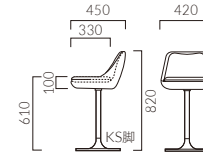

TRIO トリオ

重量:2.4kg(脚は除く)

トリオ

張地ランク (脚部価格は含まれません)

- A 23,900
- B 26,000
- C 29,000
- D 29,700
- S 34,500
- L 39,500
- H 45,400

レザー・A-80 (No.90)
脚:KS-CR

LOMAN ロマン

重量:2.2kg(脚は除く)

ロマン

張地ランク (脚部価格は含まれません)

- A 27,900
- B 29,700
- C 33,500
- D 34,600
- S 40,600
- L 46,800
- H 54,100

レザー・A-80 (No.62)
脚:KS-CR

NANCAY ナンセ

重量:2.5kg(脚は除く)

ナンセ

張地ランク (脚部価格は含まれません)

- A 27,500
- B 29,700
- C 34,200
- D 34,700
- S 41,500
- L 47,800
- H 54,100

レザー・A-80 (No.42)
脚:KS-BL

ナンセ K

張地ランク (脚部価格は含まれません)

- A 28,600
- B 31,600
- C 35,800
- D 36,200
- S 43,400
- L 49,200
- H 55,500

レザー・A-80 (No.85)
脚:KS-BL

PICASSO ピカソ

重量:2.3kg(脚は除く)

ピカソ

張地ランク (脚部価格は含まれません)

- A 25,100
- B 27,100
- C 30,600
- D 31,300
- S 37,000
- L 42,400
- H 48,100

レザー・A-80 (No.75)
脚:KS-CR

ピカソ K