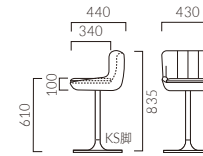

ロマン

張地ランク (脚部価格は含まれません)

- A 27,900
- B 29,700
- C 33,500
- D 34,600
- S 40,600
- L 46,800
- H 54,100

レザー・A-80 (No.62)
脚:KS-CR

NANCAY ナンセ

重量:2.5kg(脚は除く)

ナンセ

張地ランク (脚部価格は含まれません)

- A 27,500
- B 29,700
- C 34,200
- D 34,700
- S 41,500
- L 47,800
- H 54,100

レザー・A-80 (No.42)
脚:KS-BL

ナンセ K

張地ランク (脚部価格は含まれません)

- A 28,600
- B 31,600
- C 35,800
- D 36,200
- S 43,400
- L 49,200
- H 55,500

レザー・A-80 (No.85)
脚:KS-BL

PICASSO ピカソ

重量:2.3kg(脚は除く)

ピカソ

張地ランク (脚部価格は含まれません)

- A 25,100
- B 27,100
- C 30,600
- D 31,300
- S 37,000
- L 42,400
- H 48,100

レザー・A-80 (No.75)
脚:KS-CR

ピカソ K

張地ランク (脚部価格は含まれません)

- A 27,400
- B 29,400
- C 32,800
- D 33,400
- S 39,300
- L 44,700
- H 50,400

レザー・A-80 (No.24)
脚:KS-CR