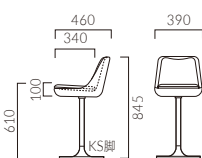

- A 27,500
- B 29,700
- C 34,200
- D 34,700
- S 41,500
- L 47,800
- H 54,100

レザー・A-80 (No.42)
脚:KS-BL

ナンセ K

張地ランク (脚部価格は含まれません)

- A 28,600
- B 31,600
- C 35,800
- D 36,200
- S 43,400
- L 49,200
- H 55,500

レザー・A-80 (No.85)
脚:KS-BL

PICASSO ピカソ

重量:2.3kg(脚は除く)

ピカソ

張地ランク (脚部価格は含まれません)

- A 25,100
- B 27,100
- C 30,600
- D 31,300
- S 37,000
- L 42,400
- H 48,100

レザー・A-80 (No.75)
脚:KS-CR

ピカソ K

張地ランク (脚部価格は含まれません)

- A 27,400
- B 29,400
- C 32,800
- D 33,400
- S 39,300
- L 44,700
- H 50,400

レザー・A-80 (No.24)
脚:KS-CR