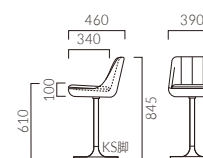

- A 27,500
- B 29,700
- C 34,200
- D 34,700
- S 41,500
- L 47,800
- H 54,100

レザー・A-80 (No.42)
脚:KS-BL

ナンセ K

張地ランク (脚部価格は含まれません)

- A 28,600
- B 31,600
- C 35,800
- D 36,200
- S 43,400
- L 49,200
- H 55,500

レザー・A-80 (No.85)
脚:KS-BL

PICASSO ピカソ

重量:2.3kg(脚は除く)

ピカソ

張地ランク (脚部価格は含まれません)

- A 25,100
- B 27,100
- C 30,600
- D 31,300
- S 37,000
- L 42,400
- H 48,100

レザー・A-80 (No.75)
脚:KS-CR

ピカソ K

張地ランク (脚部価格は含まれません)

- A 27,400
- B 29,400
- C 32,800
- D 33,400
- S 39,300
- L 44,700
- H 50,400

レザー・A-80 (No.24)
脚:KS-CR