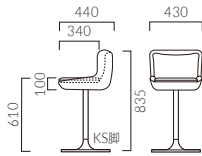

TRIO トリオ

重量:2.4kg(脚は除く)

トリオ

張地ランク (脚部価格は含まれません)

- A 23,900
- B 26,000
- C 29,000
- D 29,700
- S 34,500
- L 39,500
- H 45,400

レザー・A-80 (No.90)
脚:KS-CR

LOMAN ロマン

重量:2.2kg(脚は除く)

ロマン

張地ランク (脚部価格は含まれません)

- A 27,900
- B 29,700
- C 33,500
- D 34,600
- S 40,600
- L 46,800
- H 54,100

レザー・A-80 (No.62)
脚:KS-CR

NANCAY ナンセ

重量:2.5kg(脚は除く)

ナンセ

張地ランク (脚部価格は含まれません)

- A 27,500
- B 29,700
- C 34,200
- D 34,700
- S 41,500
- L 47,800
- H 54,100

レザー・A-80 (No.42)
脚:KS-BL

ナンセ K

張地ランク (脚部価格は含まれません)

- A 28,600
- B 31,600
- C 35,800
- D 36,200
- S 43,400
- L 49,200
- H 55,500

レザー・A-80 (No.85)
脚:KS-BL

PICASSO ピカソ

重量:2.3kg(脚は除く)

ピカソ

張地ランク (脚部価格は含まれません)

- A 25,100
- B 27,100
- C 30,600
- D 31,300
- S 37,000
- L 42,400
- H 48,100

レザー・A-80 (No.75)
脚:KS-CR

ピカソ K