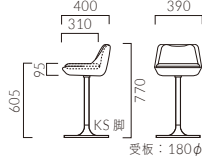

TRIO トリオ

重量:2.4kg(脚は除く)

トリオ

張地ランク (脚部価格は含まれません)

- A 23,900
- B 26,000
- C 29,000
- D 29,700
- S 34,500
- L 39,500
- H 45,400

レザー・A-80 (No.90)
脚:KS-CR

LOMAN ロマン

重量:2.2kg(脚は除く)

ロマン

張地ランク (脚部価格は含まれません)

- A 27,900
- B 29,700
- C 33,500
- D 34,600
- S 40,600
- L 46,800
- H 54,100

レザー・A-80 (No.62)
脚:KS-CR

NANCAY ナンセ

重量:2.5kg(脚は除く)

ナンセ

張地ランク (脚部価格は含まれません)

- A 27,500
- B 29,700
- C 34,200
- D 34,700
- S 41,500
- L 47,800
- H 54,100

レザー・A-80 (No.42)
脚:KS-BL

ナンセ K

張地ランク (脚部価格は含まれません)

- A 28,600
- B 31,600
- C 35,800
- D 36,200
- S 43,400
- L 49,200
- H 55,500

レザー・A-80 (No.85)
脚:KS-BL

PICASSO ピカソ

重量:2.3kg(脚は除く)

ピカソ

張地ランク (脚部価格は含まれません)

- A 25,100
- B 27,100
- C 30,600
- D 31,300
- S 37,000
- L 42,400
- H 48,100

レザー・A-80 (No.75)
脚:KS-CR

ピカソ K