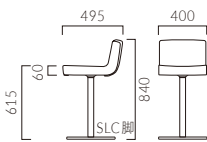

▲タッソカウンターC ¥72,500 張材:布地・D-19 (コバルトブルー) 奥のソファ:リーゼルW 5N (P254) 奥のテーブル:T09 5N-1200W 600D - LEL-DG (P322)

STEEL COUNTER

TASSO タッソ カウンター

ボリュームのあるモールドウレタンシートは、
適度な柔らかさで長時間座っても疲れにくい設計です。

フレーム:スチールパイプ(クロムメッキ)
本体:モールドウレタンフォーム
重量:A/8.9kg、C/10.0kg、DH/4.7kg(脚は除く)

レザー・A-80 (No.24)

タッソカウンター A 4本脚

張地ランク	価格
A	47,900
B	49,400
C	50,500
D	51,500
S	54,300
L	57,500
H	61,100

レザー・A-80 (No.24)

タッソカウンター C カンチレバー脚

張地ランク	価格
A	69,500
B	70,900
C	71,700
D	72,500
S	75,200
L	78,200
H	81,800

レザー・A-80 (No.24)
脚:SLC-CR (ステップ・S-3DK付)

タッソカウンター DH スタンド脚

張地ランク (脚価格は含まれません)	価格
A	29,900
B	31,400
C	32,200
D	32,900
S	35,500
L	39,000
H	42,600

- ⊗ 脚高変更可能 >>P.240 ※DHのみ
- ⊗ 脚部タイプ変更可能 >>P.240 ※DHのみ
- ⊗ チェアタイプ >>P.172