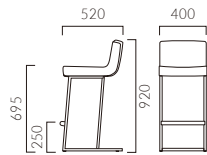

▲タッソカウンターC ¥72,500 張材:布地・D-19 (コバルトブルー) 奥のソファ:リーゼルW 5N (P254) 奥のテーブル:T09 5N-1200W 600D - LEL-DG (P322)

STEEL COUNTER

TASSO タッソ カウンター

ボリュームのあるモールドウレタンシートは、
適度な柔らかさで長時間座っても疲れにくい設計です。

フレーム:スチールパイプ(クロムメッキ)
本体:モールドウレタンフォーム
重量:A/8.9kg、C/10.0kg、DH/4.7kg(脚は除く)

レザー・A-80 (No.24)

タッソカウンター A 4本脚

張地ランク	価格
A	47,900
B	49,400
C	50,500
D	51,500
S	54,300
L	57,500
H	61,100

レザー・A-80 (No.24)

タッソカウンター C カンチレバー脚

張地ランク	価格
A	69,500
B	70,900
C	71,700
D	72,500
S	75,200
L	78,200
H	81,800

レザー・A-80 (No.24)
脚:SLC-CR (ステップ・S-3DK付)

タッソカウンター DH スタンド脚

張地ランク (脚価格は含まれません)	価格
A	29,900
B	31,400
C	32,200
D	32,900
S	35,500
L	39,000
H	42,600

- ⊗ 脚高変更可能 >>P.240 ※DHのみ
- ⊗ 脚部タイプ変更可能 >>P.240 ※DHのみ
- ⊗ チェアタイプ >>P.172