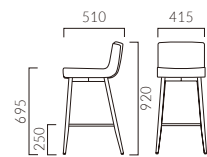

▲タッソカウンターC ¥72,500 張材:布地・D-19 (コバルトブルー) 奥のソファ:リーゼルW 5N (P254) 奥のテーブル:T09 5N-1200W 600D - LEL-DG (P322)

STEEL COUNTER

TASSO タッソ カウンター

ボリュームのあるモールドウレタンシートは、
適度な柔らかさで長時間座っても疲れにくい設計です。

フレーム:スチールパイプ(クロムメッキ)
本体:モールドウレタンフォーム
重量:A/8.9kg、C/10.0kg、DH/4.7kg(脚は除く)

レザー・A-80 (No.24)

タッソカウンター A 4本脚

張地ランク	価格
A	47,900
B	49,400
C	50,500
D	51,500
S	54,300
L	57,500
H	61,100

レザー・A-80 (No.24)

タッソカウンター C カンチレバー脚

張地ランク	価格
A	69,500
B	70,900
C	71,700
D	72,500
S	75,200
L	78,200
H	81,800

レザー・A-80 (No.24)
脚:SLC-CR (ステップ・S-3DK付)

タッソカウンター DH スタンド脚

張地ランク (脚価格は含まれません)	価格
A	29,900
B	31,400
C	32,200
D	32,900
S	35,500
L	39,000
H	42,600

- ⊗ 脚高変更可能 >>P.240 ※DHのみ
- ⊗ 脚部タイプ変更可能 >>P.240 ※DHのみ
- ⊗ チェアタイプ >>P.172