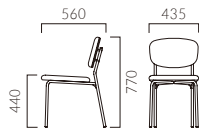

▲ルベ DG-MX ¥34,100 張材:レザー・B-09 (No.3)

LUPE ルベ

平面パネルを採り入れた趣のあるバックビュー。
背フレームの先端には軽めの鞆などを掛けられます。

フレーム: スチールパイプ (粉体塗装・ナシ地仕上げ)
(DG/ダークグレー、WH/ホワイト)
背裏: メラミン化粧板
重量: 6.1kg

ORDER ルベ DG - MN
フレーム 背裏

フレーム

背裏

ルベ

張地ランク

- A 32,800
- B 34,100
- C 35,200
- D 36,000
- S 38,900
- L 42,000
- H 45,300

DG-MD レザー・B-25 (No.5)

- ▶ 脚カット最大寸法: 150mm >>P.400
- ▶ 脚端パツ: 取付可能 >>P.400
- ▶ カウンタータイプ >>P.231