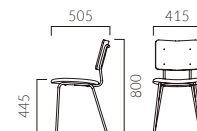

▲ホノ MK ¥32,600 張材:レザー・B-25 (No.3) テーブル:T31 MX-600W 750D - GM - BL (P316)

HONO ホノ

折り紙のようなバックレストのコンパクトチェア。
複数並ぶと軽快でリズムカルな印象を空間に与えます。

フレーム:スチールパイプ(粉体塗装・ブラックナシ地仕上げ)
背:ラバーウッド成型合板 表面材・メラミン化粧板(両面)
重量:5.1kg

MN レザー・C-44 (No.1)

ホノ

- 張地ランク
- A 31,900
 - B 32,600
 - C 33,000
 - D 33,400
 - S 34,800
 - L 36,000
 - H 37,500

- 脚カット最大寸法:50mm >>P.400
- 脚端パーツ:取付可能 >>P.400