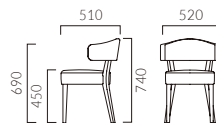

## マニコ A 背板

張地ランク

- A 43,900
- B 45,800
- C 46,700
- D 48,400
- S 50,000
- L 52,400
- H 55,400

5NL レザー-C22 (No.1)

## マニコ B 背張

張地ランク

- A 46,300
- B 48,400
- C 49,700
- D 53,100
- S 57,000
- L 60,400
- H 65,800

5NL レザー-C22 (No.1)

マニコB 1N ¥60,400  
張材:布地・ロイド (T-7010)

- 脚カット最大寸法:50mm >>P.400
- 脚端パーツ:取付可能 >>P.400
- カウンタータイプ >>P.211