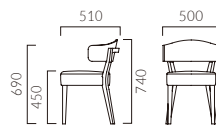

# MANICO マニコ

ボリューム感のある背と座が安定感のある掛け心地です。  
使いやすいサイズなので、多用途に対応できます。

フレーム:ラバーウッド無垢材  
座下:ベルト  
背:ブナ突板成型合板(マニコA)  
重量:A・B / 6.0kg

## マニコ A 背板

張地ランク

- A 43,900
- B 45,800
- C 46,700
- D 48,400
- S 50,000
- L 52,400
- H 55,400

5NL レザー-C22 (No.1)

## マニコ B 背張

張地ランク

- A 46,300
- B 48,400
- C 49,700
- D 53,100
- S 57,000
- L 60,400
- H 65,800

5NL レザー-C22 (No.1)

マニコB 1N ¥60,400  
張材:布地・ロイド (T-7010)

- 脚カット最大寸法:50mm >>P.400
- 脚端パーツ:取付可能 >>P.400
- カウンタータイプ >>P.211