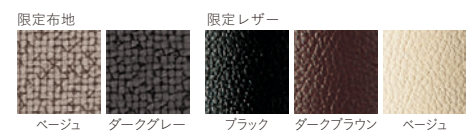

機能(限定レザーのみ):
防汚・抗菌・難燃・
耐アルコール・
耐次亜塩素酸