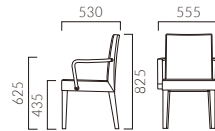

# REKST レクスト

スクエアで落ち着いた品のあるデザイン。  
ワイドが大きめでゆったりと柔らかな掛け心地です。

フレーム: プナ無垢材 (WA・肘: プナ成型合板)  
座下: ベルト  
重量: M1/ 5.4kg, WA1/ 6.6kg, WB1/ 9.5kg

## レクスト M

張地ランク	M1 (取手タイプ1)	M2 (取手タイプ2)
A	46,800	49,100
B	47,800	50,100
C	50,200	52,500
D	50,400	52,700
S	51,700	54,000
L	55,800	58,100
H	60,700	63,000

5N 布地・C-42 (ライトブラウン)

## レクスト WA

張地ランク	WA1 (取手タイプ1)	WA2 (取手タイプ2)
A	75,300	77,600
B	76,900	79,200
C	80,600	82,900
D	80,900	83,200
S	82,500	84,700
L	88,000	90,300
H	95,100	97,400

5N 布地・C-42 (ライトブラウン)

## レクスト WB

張地ランク	WB1 (取手タイプ1)	WB2 (取手タイプ2)
A	63,800	66,100
B	66,800	69,100
C	69,400	71,700
D	70,000	72,300
S	75,000	77,300
L	82,500	84,800
H	90,700	93,000

5N 布地・C-42 (ライトブラウン)

タイプ1: アルミダイキャスト取手付  
タイプ2: ステンレス取手付