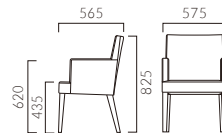

## レクスト M

張地ランク	M1 (取手タイプ1)	M2 (取手タイプ2)
A	46,800	49,100
B	47,800	50,100
C	50,200	52,500
D	50,400	52,700
S	51,700	54,000
L	55,800	58,100
H	60,700	63,000

5N 布地・C-42 (ライトブラウン)

## レクスト WA

張地ランク	WA1 (取手タイプ1)	WA2 (取手タイプ2)
A	75,300	77,600
B	76,900	79,200
C	80,600	82,900
D	80,900	83,200
S	82,500	84,700
L	88,000	90,300
H	95,100	97,400

5N 布地・C-42 (ライトブラウン)

## レクスト WB

張地ランク	WB1 (取手タイプ1)	WB2 (取手タイプ2)
A	63,800	66,100
B	66,800	69,100
C	69,400	71,700
D	70,000	72,300
S	75,000	77,300
L	82,500	84,800
H	90,700	93,000

5N 布地・C-42 (ライトブラウン)

タイプ1: アルミダイキャスト取手付  
タイプ2: ステンレス取手付