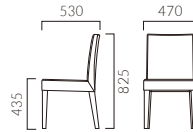

# REKST レクスト

スクエアで落ち着いた品のあるデザイン。  
ワイドが大きめでゆったりと柔らかな掛け心地です。

フレーム: プナ無垢材 (WA・肘: プナ成型合板)  
座下: ベルト  
重量: M1/ 5.4kg, WA1/ 6.6kg, WB1/ 9.5kg

## レクスト M

張地ランク	M1 (取手タイプ1)	M2 (取手タイプ2)
A	46,800	49,100
B	47,800	50,100
C	50,200	52,500
D	50,400	52,700
S	51,700	54,000
L	55,800	58,100
H	60,700	63,000

5N 布地・C-42 (ライトブラウン)

## レクスト WA

張地ランク	WA1 (取手タイプ1)	WA2 (取手タイプ2)
A	75,300	77,600
B	76,900	79,200
C	80,600	82,900
D	80,900	83,200
S	82,500	84,700
L	88,000	90,300
H	95,100	97,400

5N 布地・C-42 (ライトブラウン)

## レクスト WB

張地ランク	WB1 (取手タイプ1)	WB2 (取手タイプ2)
A	63,800	66,100
B	66,800	69,100
C	69,400	71,700
D	70,000	72,300
S	75,000	77,300
L	82,500	84,800
H	90,700	93,000

5N 布地・C-42 (ライトブラウン)

タイプ1: アルミダイキャスト取手付  
タイプ2: ステンレス取手付